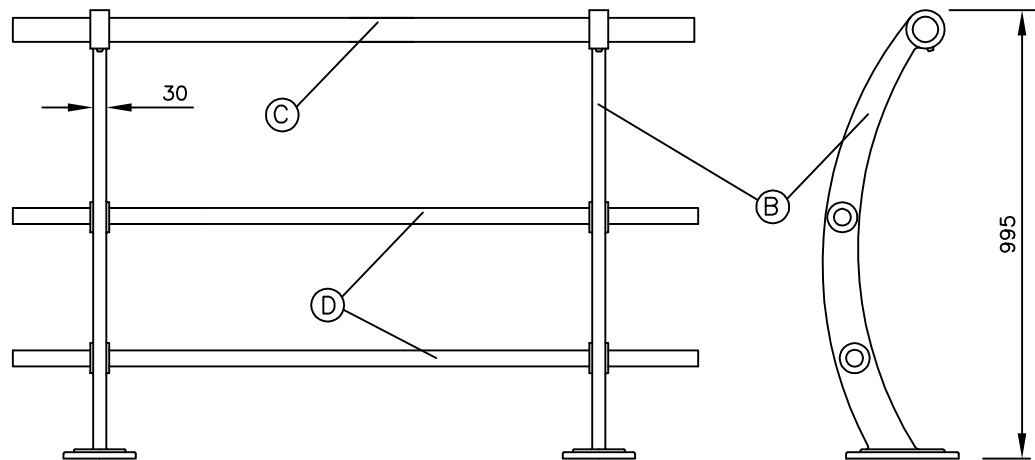

MATERIAL: B.- Poste de hierro de 1000 mm.
C.- Tubo de acero inox. de Ø51mm.
D.- Tubo de acero inox. de Ø34mm.

ANCLAJE: Mediante cuatro pernos de expansión M10.

ACABADOS: Poste con imprimación y acabado color granate RAL3004.
Separación standard de los postes: 2m.