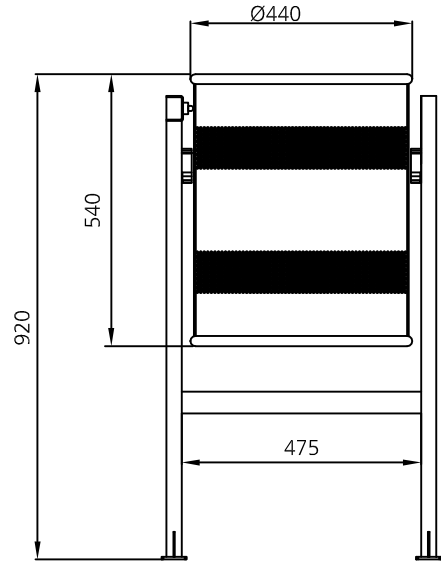

# BCN General

AUTOR:  
PRODUCTOR: © Fundició Dúctil Benito

COTAS: mm  
ESCALA: 1/15

**PA606**  
REFERENCIA

MATERIAL: Cubeta abatible en plancha de acero.  
Apoyada en estructura de tubo, con base de andaje y pletinas con agujeros de Ø12 mm para su fijación al suelo.

# DETALLE ANCLAJE General

AUTOR:  
PRODUCTOR: © Fundició Dúctil Benito

COTAS: mm  
ESCALA:

REFERENCIA

F.D.B. Comprometida en su línea de mejora continua de sus productos, se reserva el derecho de modificar las medidas, materiales y/o acabados sin previo aviso.