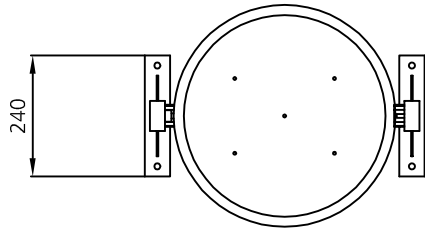

# BCN General

AUTOR:  
PRODUCTOR: © Fundició Dúctil Benito

COTAS: mm  
ESCALA: 1/15

**PA606**  
REFERENCIA

MATERIAL: Cubeta abatible en plancha de acero.  
Apoyada en estructura de tubo, con base de andaje y pletinas con agujeros de Ø12 mm para su fijación al suelo.

ACABADOS: Color negro forja.

ANCLAJE: Mediante cuatro pernos de expansión de M8

FUNDICIÓ DÚCTIL BENITO  
Tel. 93 852 10 00

# DETALLE ANCLAJE General

AUTOR:  
PRODUCTOR: © Fundició Dúctil Benito

COTAS: mm  
ESCALA:

REFERENCIA

F.D.B. Comprometida en su línea de mejora continua de sus productos, se reserva el derecho de modificar las medidas, materiales y/o acabados sin previo aviso.