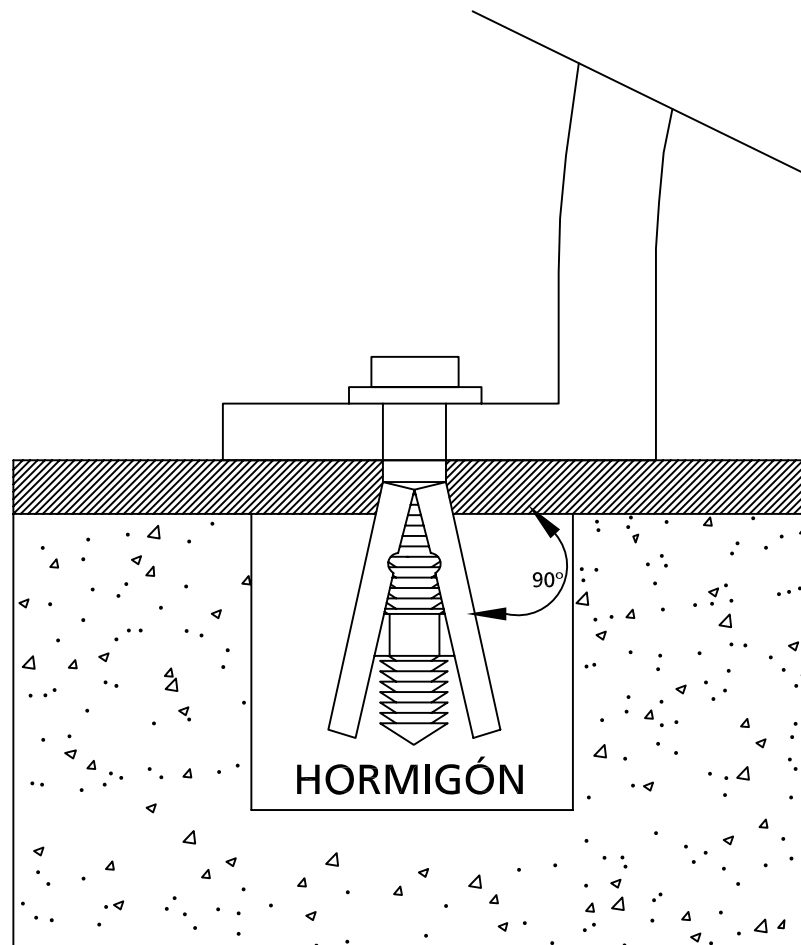

# BCN General

AUTOR:  
PRODUCTOR: © Fundició Dúctil Benito

COTAS: mm  
ESCALA: 1/15

**PA606**  
REFERENCIA

MATERIAL: Cubeta abatible en plancha de acero.  
Apoyada en estructura de tubo, con base de andaje y pletinas con agujeros de Ø12 mm para su fijación al suelo.

# DETALLE ANCLAJE General

AUTOR:  
PRODUCTOR: © Fundició Dúctil Benito

COTAS: mm  
ESCALA:

REFERENCIA

F.D.B. Comprometida en su línea de mejora continua de sus productos, se reserva el derecho de modificar las medidas, materiales y/o acabados sin previo aviso.