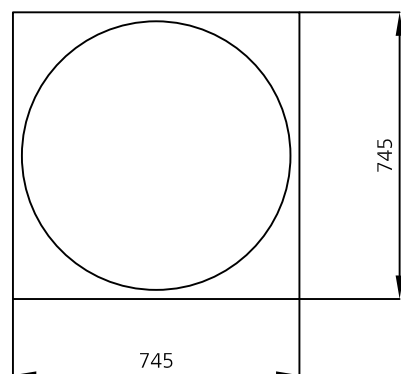

MODELO COMUNITARIO REGISTRADO