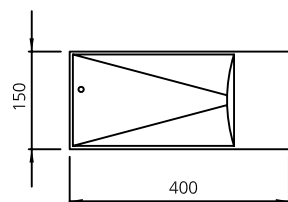

# Set General

AUTOR: Marta Gabàs y Carles Casamor, 2004

PRODUCTOR: © Fundició Dúctil Benito

COTAS: mm

ESCALA: 1/15

**UM527**  
REFERENCIA

**MATERIAL:** Cuerpo de 1000 x 150mm en acero galvanizado. Parte superior y grifería en acero inoxidable.