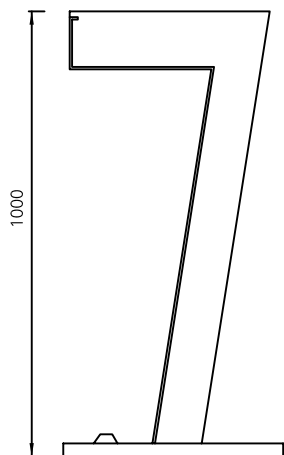

# Set General

AUTOR: Marta Gabàs y Carles Casamor, 2004

PRODUCTOR: © Fundició Dúctil Benito

COTAS: mm

ESCALA: 1/15

**UM527**  
REFERENCIA

**MATERIAL:** Cuerpo de 1000 x 150mm en acero galvanizado. Parte superior y grifería en acero inoxidable.