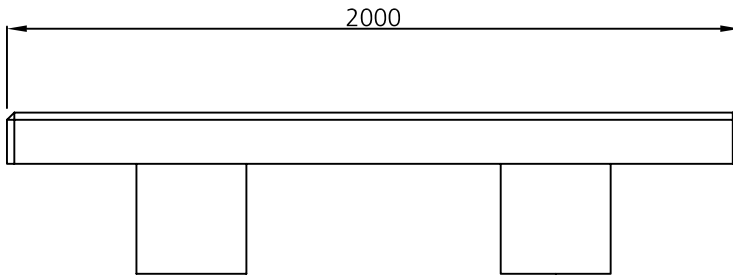

FUNDICIÓ DÚCTIL BENITO
Tel. 93 852 10 00

Toledo General

AUTOR:

PRODUCTOR: © Fundició Dúctil Benito

COTAS: mm

ESCALA: 1/20

UM370
REFERENCIA

MATERIAL: Hormigón prefabricado.

ACABADOS: Color blanco granítico.

ANCLAJE: Apoyado en el suelo.