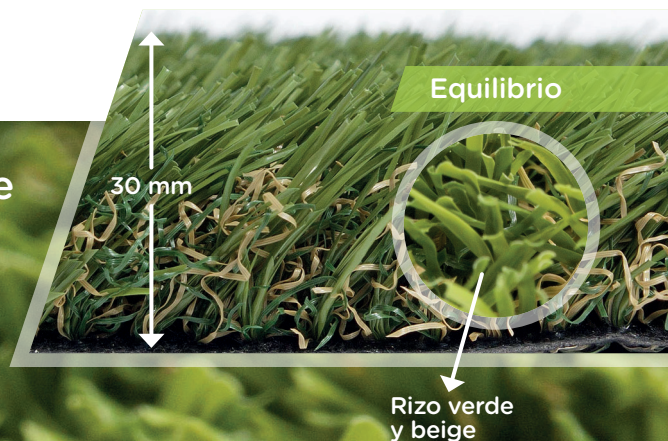

FICHA TÉCNICA

ALMERÍA

Suavidad con recuperación sorprendente

Almería es un césped artificial de gama alta a precio asequible. Se pisa con tranquilidad, es agradable al tacto y tiene un gran atractivo estético

ESPECIFICACIONES

Tipo	Monofilamento
Composición	PP+PE
Color	4 Colores
Dtex	9.300
Peso	1.060 gr/m ²
Galga	3/8
Altura de fibra	30 mm

Puntadas/m ²	17.850
Base	Negro Látex
Peso	1.328 gr/m ²
Permeabilidad	85 litros/m ² minuto
Ancho/largo (rollo)	2m/25m
Anti-Moho	Testado
Peso Total producto	2.388 gr/m ²