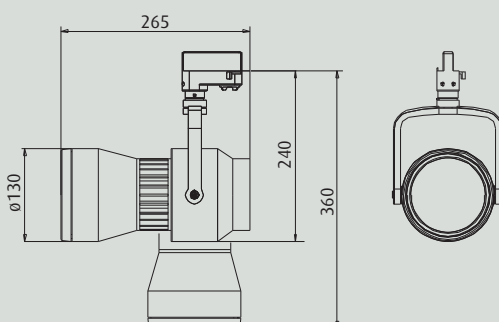

- Portalámparas: GX8,5.
- Balasto electrónico incorporado.
- Con este tipo de fuentes de luz no se permite el uso de filtros/lentes.

1 HIT-TC-CE 35W Spot

1 HIT-TC-CE 35W Flood

Dimensiones

La instalación de los accesorios se hace de forma rápida y sencilla mediante sistema de bayoneta.