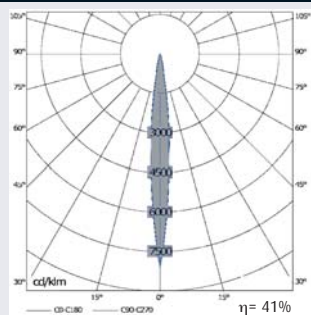

TEATRAL Proyector técnico para carril electrificado trifásico

• Cuerpo de luminaria:

- Luminaria con adaptador trifásico universal.
- Articulación giratoria en 360° y orientable en 90°.
- Clase I.
- Cuerpo en aluminio de inyección termoesmaltado en blanco o titanio.

• Equipamientos:

Versiones QT-LP 12:

- Portalámparas: GY6,35.
- Reflector especular de estructura facetada en dos versiones: Spot (intensivo) y Flood (extensivo).
- Transformador electrónico de seguridad de 35 a 90 W.

Versiones QR111:

- Portalámparas: Clavija plana 6,3.
- Transformador electrónico de seguridad de 35 a 100 W.
- Con este tipo de fuentes de luz no se permite el uso de filtros/lentes.

Versiones HIT-TC-CE:

- Portalámparas: G8,5.
- Reflector especular de estructura facetada en dos versiones: Spot (intensivo) y Flood (extensivo).
- Incluye cristal de protección.
- Balasto electrónico incorporado.

Versiones HIR111:

- Portalámparas: GX8,5.
- Balasto electrónico incorporado.
- Con este tipo de fuentes de luz no se permite el uso de filtros/lentes.

1 HIT-TC-CE 35W Spot