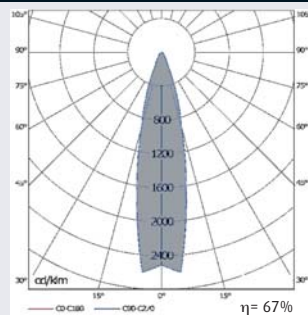

1 HIT-TC-CE 35W Flood