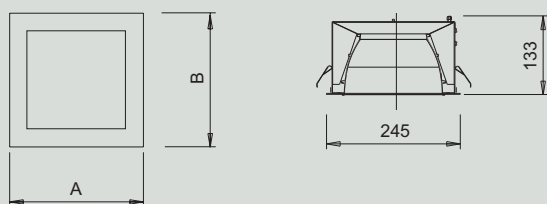

### Dimensiones

### Instalación

Corte en techo

230x230 mm