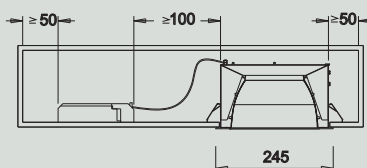

### Dimensiones

### Instalación

Corte en techo

230x230 mm