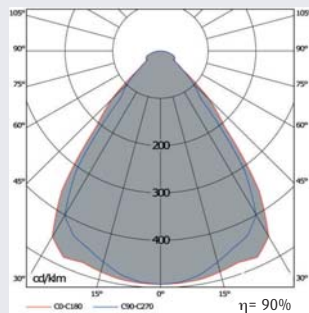

Downlight OD-3652 QL para grandes alturas

• Cuerpo de luminaria:

- Formado por cerco exterior de aluminio de inyección termoestablado en color blanco mate, negro mate o metalizado en aluminio y cuerpo interior en chapa de acero termoestablada en color blanco.
- Bajo pedido el cerco exterior se puede suministrar en otro color de la carta RAL.
- La conexión eléctrica se realiza a clema de tres polos, sin necesidad de herramientas.
- Montaje empotrado con anclaje rápido.
- El suministro de luminaria incorpora de serie equipo de encendido electrónico y sistema de anclaje.
- Bajo pedido las versiones con fluorescencia pueden ser suministradas con kit de alumbrado de emergencia.

• Sistema óptico:

- Reflector de aluminio especular para versiones TC-TEL y semimate para las versiones HIT-DE, ambos de alta reflectancia. Su diseño proporciona un elevado rendimiento de hasta el 90% y confort visual.
- Las versiones HIT-DE incorporan de serie vidrio transparente. El conjunto cerco-vidrio proporciona un nivel de estanqueidad IP44 en cara vista de la luminaria.
- Para versiones TC-TEL está disponible como accesorio vidrio de protección transparente (IP44).
- Fuente de luz: lámparas de halógenos metálicos HIT-DE de 150 W (RX7S) y lámparas fluorescentes compactas TC-TELI de 42 y 57 W (GX24 q-4 y GX24 q-5).