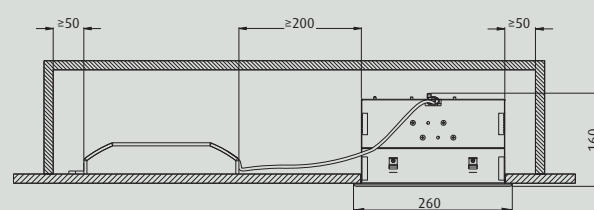

Downlight OD-3652 QL para grandes alturas

• Cuerpo de luminaria:

- Formado por cerco exterior de aluminio de inyección termoestablado en color blanco mate, negro mate o metalizado en aluminio y cuerpo interior en chapa de acero termoestablada en color blanco.
- Bajo pedido el cerco exterior se puede suministrar en otro color de la carta RAL.
- La conexión eléctrica se realiza a clema de tres polos, sin necesidad de herramientas.
- Montaje empotrado con anclaje rápido.
- El suministro de luminaria incorpora de serie equipo de encendido electrónico y sistema de anclaje.
- Bajo pedido las versiones con fluorescencia pueden ser suministradas con kit de alumbrado de emergencia.

Dimensiones

QL TC-TEL

QL HIT-DE

QL TC-TEL

QL HIT-DE

Instalación

Corte en techo

QL HIT-DE

QL TC-TELI

Bajo pedido el cerco se puede suministrar en otro color de la carta RAL.

LUMINARIAS

Modelo	W	A	B	Peso	Referencia
OD-3652 QL Downlight cuadrado. En color blanco mate					
OD-3652 QL 1 HIT-DE	150	260	260	3,0	365211500100LBM
OD-3652 QL 2 TC-TELI	42	260	260	2,6	365220420100LBM ▾
OD-3652 QL 2 TC-TELI	57	260	260	2,6	365220570100LBM ▾
OD-3652 QL Downlight cuadrado. En color negro mate					
OD-3652 QL 1 HIT-DE	150	260	260	3,0	365211500100LNM
OD-3652 QL 2 TC-TELI	42	260	260	2,6	365220420100LNM ▾
OD-3652 QL 2 TC-TELI	57	260	260	2,6	365220570100LNM ▾
OD-3652 QL Downlight cuadrado. Metalizado en aluminio					
OD-3652 QL 1 HIT-DE	150	260	260	3,0	365211500100LVA
OD-3652 QL 2 TC-TELI	42	260	260	2,6	365220420100LVA ▾
OD-3652 QL 2 TC-TELI	57	260	260	2,6	365220570100LVA ▾