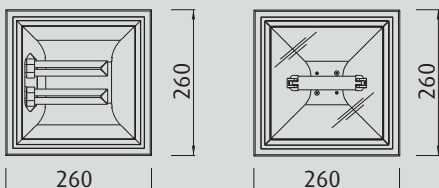

Dimensiones

QL TC-TEL

QL HIT-DE