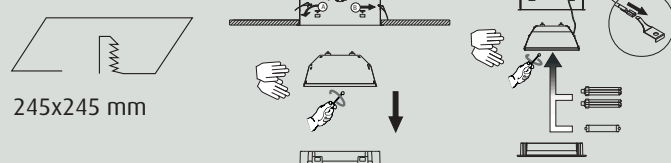

Downlight OD-3652 QL para grandes alturas

• Cuerpo de luminaria:

- Formado por cerco exterior de aluminio de inyección termoestablado en color blanco mate, negro mate o metalizado en aluminio y cuerpo interior en chapa de acero termoestablada en color blanco.
- Bajo pedido el cerco exterior se puede suministrar en otro color de la carta RAL.
- La conexión eléctrica se realiza a clema de tres polos, sin necesidad de herramientas.
- Montaje empotrado con anclaje rápido.
- El suministro de luminaria incorpora de serie equipo de encendido electrónico y sistema de anclaje.
- Bajo pedido las versiones con fluorescencia pueden ser suministradas con kit de alumbrado de emergencia.

Dimensiones

QL TC-TEL

QL HIT-DE

QL TC-TEL

QL HIT-DE

Instalación

Corte en techo

QL HIT-DE