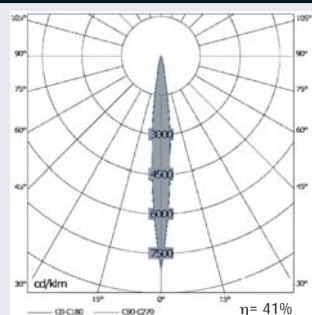

**OD-3648 CM QT-LP 12 y HIT-TC-CE para iluminación de acento**

**• Cuerpo de luminaria:**

- Formado por cerco exterior de aluminio entallado en una sola pieza termoestablado en color blanco mate, negro mate o RAL-9006.
- Bajo pedido, el conjunto se puede suministrar en otro color de la carta RAL.
- Montaje empotrado con anclaje rápido.
- El suministro de luminaria incorpora de serie equipo de encendido electrónico o magnético de bajas pérdidas (según versión) y sistema de anclaje.

**• Componente óptico:**

- Sistema direccional de la luz formado por anillos concéntricos fabricados en aluminio de inyección orientables 40° respecto a la vertical que incorporan reflector de aluminio especular facetado en dos versiones: Spot (intensivo 10°) y Flood (extensivo 20°).
- Aro antideslumbramiento negro fabricado en material termoplástico semicristalino para una iluminación de acento sin deslumbramientos.
- Las versiones equipadas con lámparas HIT-TC-CE incorporan vidrio de protección transparente.
- Fuente de luz: halogenuros metálicos HIT-TC-CE de 35 y 70 W (G8,5) y lámparas halógenas QT-LP 12 de 90 W (GY6,35).