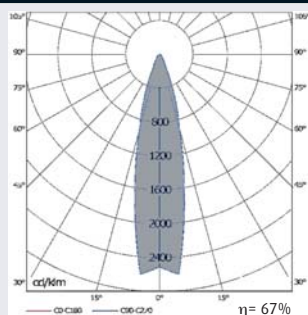

1 HIT-TC-CE 35W Flood