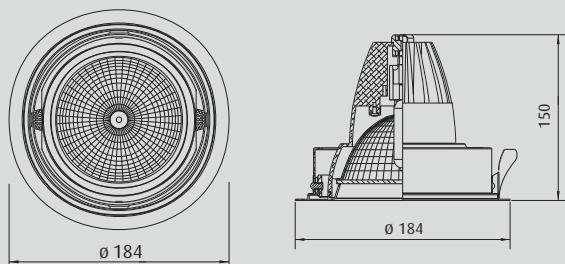

Dimensiones