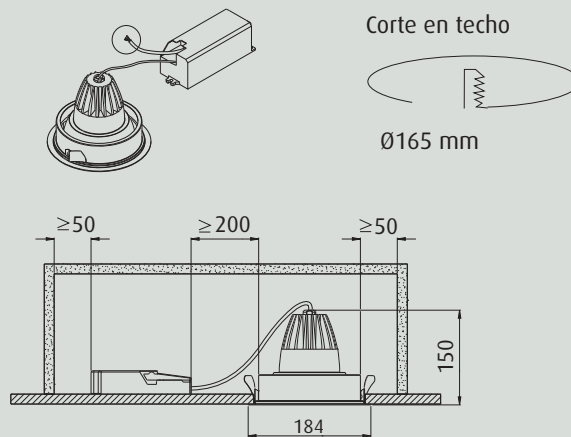

## LUMINARIAS

Modelo	W	ø	H	Peso	Referencia		
<b>OD-3648 CM Downlight orientable de empotrar. En color blanco mate</b>							
<b>Spot 10°</b>							
					Bajas pérdidas      Electrónico		
OD-3648 CM	1 QT-LP 12	90	184	150	2,0	36481090S0000BM	
OD-3648 CM	1 HIT-TC-CE	35	184	150	3,5	364810353200SBM	36481035S1000BM
OD-3648 CM	1 HIT-TC-CE	70	184	150	3,5	364810703200SBM	36481070S1000BM
<b>Flood 20°</b>							
OD-3648 CM	1 QT-LP 12	90	184	150	2,0	3648109000000BM	
OD-3648 CM	1 HIT-TC-CE	35	184	150	3,5	3648103532000BM	36481035S1000BM
OD-3648 CM	1 HIT-TC-CE	70	184	150	3,5	3648107032000BM	36481070S1000BM
<b>OD-3648 CM Downlight orientable de empotrar. En color negro mate</b>							
<b>Spot 10°</b>							
OD-3648 CM	1 QT-LP 12	90	184	150	2,0	36481090S0000NM	
OD-3648 CM	1 HIT-TC-CE	35	184	150	3,5	364810353200SNM	36481035S1000NM
OD-3648 CM	1 HIT-TC-CE	70	184	150	3,5	364810703200SNM	36481070S1000NM
<b>Flood 20°</b>							
OD-3648 CM	1 QT-LP 12	90	184	150	2,0	3648109000000NM	
OD-3648 CM	1 HIT-TC-CE	35	184	150	3,5	3648103532000NM	36481035S1000NM
OD-3648 CM	1 HIT-TC-CE	70	184	150	3,5	3648107032000NM	36481070S1000NM
<b>OD-3648 CM Downlight orientable de empotrar. En color RAL-9006</b>							
<b>Spot 10°</b>							
OD-3648 CM	1 QT-LP 12	90	184	150	2,0	36481090S0001	
OD-3648 CM	1 HIT-TC-CE	35	184	150	3,5	36481035320S1	36481035S1010
OD-3648 CM	1 HIT-TC-CE	70	184	150	3,5	36481070320S1	36481070S1010
<b>Flood 20°</b>							
OD-3648 CM	1 QT-LP 12	90	184	150	2,0	3648109000001	
OD-3648 CM	1 HIT-TC-CE	35	184	150	3,5	3648103532001	36481035S1010
OD-3648 CM	1 HIT-TC-CE	70	184	150	3,5	3648107032001	36481070S1010