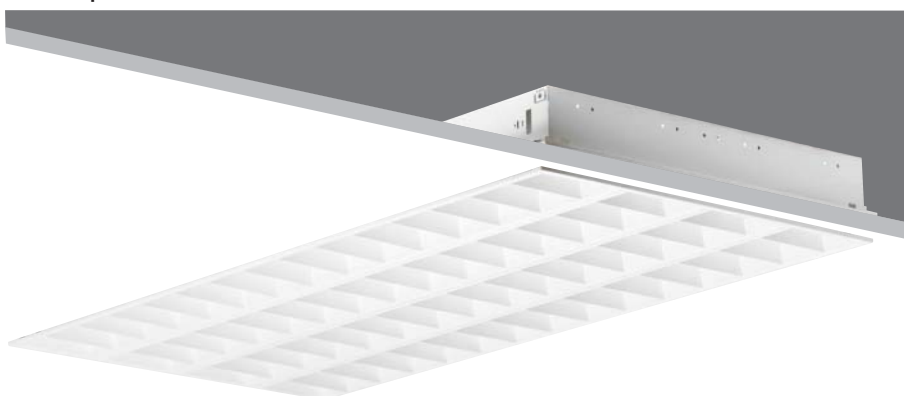

OD-3443 Luminarias de empotramiento polivalente
Aluminio termoesmaltado en blanco
módulo 600x600 mm / 1.200x600 mm

• **Cuerpo de luminaria:**

- Fabricado en chapa de acero termoesmaltada en color blanco.
- Las partes ciegas entre componentes ópticos están fabricadas en chapa de acero termoesmaltada en color blanco, totalmente personalizables en cualquier color de la carta RAL.
- La conexión eléctrica se realiza a clema de tres polos sin necesidad de herramientas, con sistema de conexión rápida sin enhebrado de cable.
- Montaje empotrado en los distintos tipos de techos, apoyando en los perfiles o en otros casos con los anclajes de montaje rápido que permiten una regulación precisa de la luminaria. **Estos anclajes se piden por separado.**
- Bajo pedido pueden ser suministradas con balasto electrónico regulable DALI, DSI o 1/10V.
- Bajo pedido todas las versiones pueden ser suministradas con kit de alumbrado de emergencia.

• **Componente óptico:**

- Óptica formada por lamas longitudinales y transversales parabólicas en aluminio termoesmaltado en color blanco.
- Fuente de luz: versiones para 3 y 4 lámparas fluorescentes lineales TL de 18 y 36 W (G13).

3 Lámparas

4 Lámparas

4 TL 36W

Dimensiones

Instalación

Corte en techo

Corte en techo

3 Lámparas

4 Lámparas

LUMINARIAS

Modelo	W	A	B	C	D	Peso	Referencia		
OD-3443 Luminaria de empotramiento polivalente y óptica termoestablada. En color blanco									
Módulo 600x600 mm							Bajas pérdidas	Electrónico	
OD-3443	3 TL	18	597	597	510	390	5,2	34433018N7000	34433018N1000
OD-3443	4 TL	18	597	597	510	390	5,6	34434018N7000	34434018N1000
Módulo 1.200x600 mm									
OD-3443	3 TL	36	597	1.197	510	1.100	8,6	34433036N6000	34433036N1000
OD-3443	4 TL	36	597	1.197	510	1.100	9,2	34434036N6000	34434036N1000