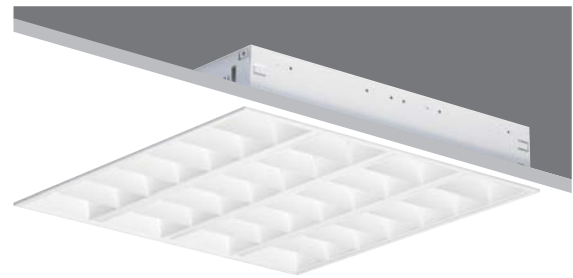

OD-3443 Luminarias de empotramiento polivalente
Aluminio termoesmaltado en blanco
módulo 600x600 mm / 1.200x600 mm

• **Cuerpo de luminaria:**

- Fabricado en chapa de acero termoesmaltada en color blanco.
- Las partes ciegas entre componentes ópticos están fabricadas en chapa de acero termoesmaltada en color blanco, totalmente personalizables en cualquier color de la carta RAL.
- La conexión eléctrica se realiza a clema de tres polos sin necesidad de herramientas, con sistema de conexión rápida sin enhebrado de cable.
- Montaje empotrado en los distintos tipos de techos, apoyando en los perfiles o en otros casos con los anclajes de montaje rápido que permiten una regulación precisa de la luminaria. **Estos anclajes se piden por separado.**
- Bajo pedido pueden ser suministradas con balasto electrónico regulable DALI, DSI o 1/10V.
- Bajo pedido todas las versiones pueden ser suministradas con kit de alumbrado de emergencia.

• **Componente óptico:**

- Óptica formada por lamas longitudinales y transversales parabólicas en aluminio termoesmaltado en color blanco.
- Fuente de luz: versiones para 3 y 4 lámparas fluorescentes lineales TL de 18 y 36 W (G13).

3 Lámparas

4 Lámparas

4 TL 36W

Dimensiones

Instalación

Corte en techo

Corte en techo

3 Lámparas

4 Lámparas

LUMINARIAS

Modelo	W	A	B	C	D	Peso	Referencia		
OD-3443 Luminaria de empotramiento polivalente y óptica termoestablada. En color blanco									
Módulo 600x600 mm							Bajas pérdidas	Electrónico	
OD-3443	3 TL	18	597	597	510	390	5,2	34433018N7000	34433018N1000
OD-3443	4 TL	18	597	597	510	390	5,6	34434018N7000	34434018N1000
Módulo 1.200x600 mm									
OD-3443	3 TL	36	597	1.197	510	1.100	8,6	34433036N6000	34433036N1000
OD-3443	4 TL	36	597	1.197	510	1.100	9,2	34434036N6000	34434036N1000