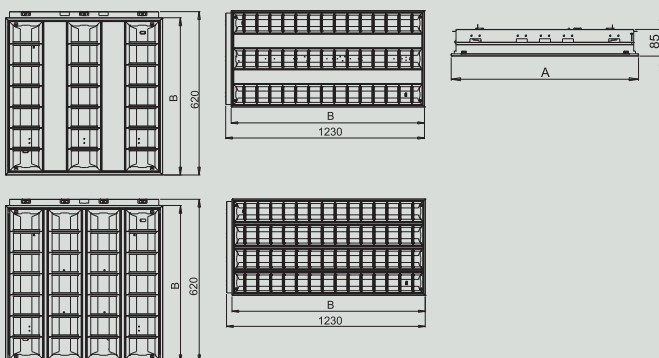

OD-3443 Luminarias de empotramiento polivalente
Aluminio termoesmaltado en blanco
módulo 600x600 mm / 1.200x600 mm

• **Cuerpo de luminaria:**

- Fabricado en chapa de acero termoesmaltada en color blanco.
- Las partes ciegas entre componentes ópticos están fabricadas en chapa de acero termoesmaltada en color blanco, totalmente personalizables en cualquier color de la carta RAL.
- La conexión eléctrica se realiza a clema de tres polos sin necesidad de herramientas, con sistema de conexión rápida sin enhebrado de cable.
- Montaje empotrado en los distintos tipos de techos, apoyando en los perfiles o en otros casos con los anclajes de montaje rápido que permiten una regulación precisa de la luminaria. **Estos anclajes se piden por separado.**
- Bajo pedido pueden ser suministradas con balasto electrónico regulable DALI, DSI o 1/10V.
- Bajo pedido todas las versiones pueden ser suministradas con kit de alumbrado de emergencia.

• **Componente óptico:**

- Óptica formada por lamas longitudinales y transversales parabólicas en aluminio termoesmaltado en color blanco.
- Fuente de luz: versiones para 3 y 4 lámparas fluorescentes lineales TL de 18 y 36 W (G13).

3 Lámparas

4 Lámparas

4 TL 36W

Dimensiones

Instalación

Corte en techo

Corte en techo

3 Lámparas

4 Lámparas

LUMINARIAS

Modelo	W	A	B	C	D	Peso	Referencia		
OD-3443 Luminaria de empotramiento polivalente y óptica termoestablada. En color blanco									
Módulo 600x600 mm							Bajas pérdidas	Electrónico	
OD-3443	3 TL	18	597	597	510	390	5,2	34433018N7000	34433018N1000
OD-3443	4 TL	18	597	597	510	390	5,6	34434018N7000	34434018N1000
Módulo 1.200x600 mm									
OD-3443	3 TL	36	597	1.197	510	1.100	8,6	34433036N6000	34433036N1000
OD-3443	4 TL	36	597	1.197	510	1.100	9,2	34434036N6000	34434036N1000