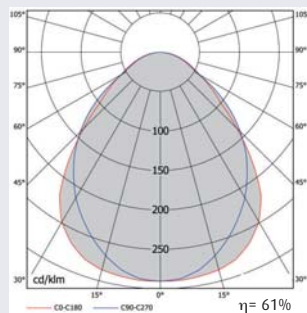

OD-3443 Luminarias de empotramiento polivalente
Aluminio termoesmaltado en blanco
módulo 600x600 mm / 1.200x600 mm

• **Cuerpo de luminaria:**

- Fabricado en chapa de acero termoesmaltada en color blanco.
- Las partes ciegas entre componentes ópticos están fabricadas en chapa de acero termoesmaltada en color blanco, totalmente personalizables en cualquier color de la carta RAL.
- La conexión eléctrica se realiza a clema de tres polos sin necesidad de herramientas, con sistema de conexión rápida sin enhebrado de cable.
- Montaje empotrado en los distintos tipos de techos, apoyando en los perfiles o en otros casos con los anclajes de montaje rápido que permiten una regulación precisa de la luminaria. **Estos anclajes se piden por separado.**
- Bajo pedido pueden ser suministradas con balasto electrónico regulable DALI, DSI o 1/10V.
- Bajo pedido todas las versiones pueden ser suministradas con kit de alumbrado de emergencia.

• **Componente óptico:**

- Óptica formada por lamas longitudinales y transversales parabólicas en aluminio termoesmaltado en color blanco.
- Fuente de luz: versiones para 3 y 4 lámparas fluorescentes lineales TL de 18 y 36 W (G13).

4 TL 36W

Dimensiones

Instalación