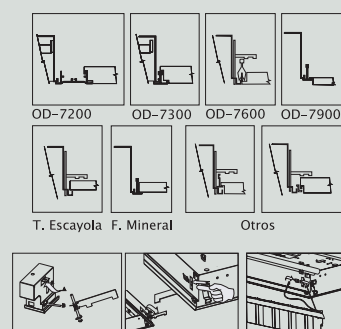

OD-3443 Luminarias de empotramiento polivalente
Aluminio termoesmaltado en blanco
módulo 600x600 mm / 1.200x600 mm

• **Cuerpo de luminaria:**

- Fabricado en chapa de acero termoesmaltada en color blanco.
- Las partes ciegas entre componentes ópticos están fabricadas en chapa de acero termoesmaltada en color blanco, totalmente personalizables en cualquier color de la carta RAL.
- La conexión eléctrica se realiza a clema de tres polos sin necesidad de herramientas, con sistema de conexión rápida sin enhebrado de cable.
- Montaje empotrado en los distintos tipos de techos, apoyando en los perfiles o en otros casos con los anclajes de montaje rápido que permiten una regulación precisa de la luminaria. **Estos anclajes se piden por separado.**
- Bajo pedido pueden ser suministradas con balasto electrónico regulable DALI, DSI o 1/10V.
- Bajo pedido todas las versiones pueden ser suministradas con kit de alumbrado de emergencia.

• **Componente óptico:**

- Óptica formada por lamas longitudinales y transversales parabólicas en aluminio termoesmaltado en color blanco.
- Fuente de luz: versiones para 3 y 4 lámparas fluorescentes lineales TL de 18 y 36 W (G13).

3 Lámparas

4 Lámparas

4 TL 36W

Dimensiones

Instalación

Corte en techo

Corte en techo

3 Lámparas