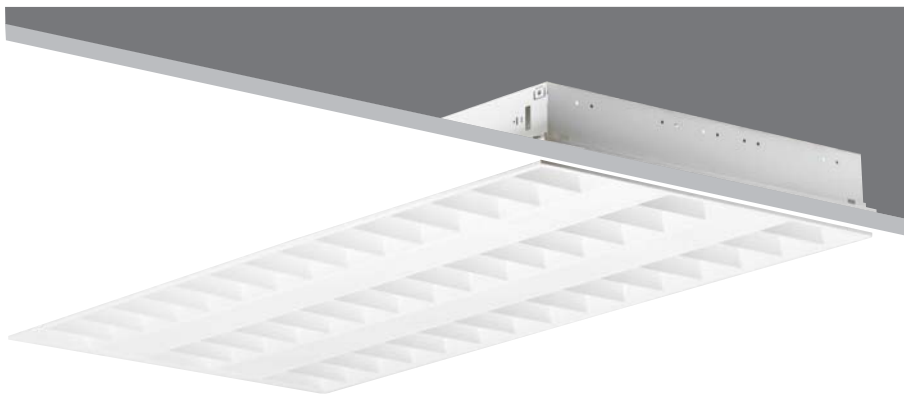

OD-3443 Luminarias de empotramiento polivalente
Aluminio termoesmaltado en blanco
módulo 600x600 mm / 1.200x600 mm

• **Cuerpo de luminaria:**

- Fabricado en chapa de acero termoesmaltada en color blanco.
- Las partes ciegas entre componentes ópticos están fabricadas en chapa de acero termoesmaltada en color blanco, totalmente personalizables en cualquier color de la carta RAL.
- La conexión eléctrica se realiza a clema de tres polos sin necesidad de herramientas, con sistema de conexión rápida sin enhebrado de cable.
- Montaje empotrado en los distintos tipos de techos, apoyando en los perfiles o en otros casos con los anclajes de montaje rápido que permiten una regulación precisa de la luminaria. **Estos anclajes se piden por separado.**
- Bajo pedido pueden ser suministradas con balasto electrónico regulable DALI, DSI o 1/10V.
- Bajo pedido todas las versiones pueden ser suministradas con kit de alumbrado de emergencia.

• **Componente óptico:**

- Óptica formada por lamas longitudinales y transversales parabólicas en aluminio termoesmaltado en color blanco.
- Fuente de luz: versiones para 3 y 4 lámparas fluorescentes lineales TL de 18 y 36 W (G13).

3 Lámparas

4 Lámparas

4 TL 36W

Dimensiones

Instalación

Corte en techo

Corte en techo

3 Lámparas

4 Lámparas

LUMINARIAS

Modelo	W	A	B	C	D	Peso	Referencia		
OD-3443 Luminaria de empotramiento polivalente y óptica termoestablada. En color blanco									
Módulo 600x600 mm							Bajas pérdidas	Electrónico	
OD-3443	3 TL	18	597	597	510	390	5,2	34433018N7000	34433018N1000
OD-3443	4 TL	18	597	597	510	390	5,6	34434018N7000	34434018N1000
Módulo 1.200x600 mm									
OD-3443	3 TL	36	597	1.197	510	1.100	8,6	34433036N6000	34433036N1000
OD-3443	4 TL	36	597	1.197	510	1.100	9,2	34434036N6000	34434036N1000