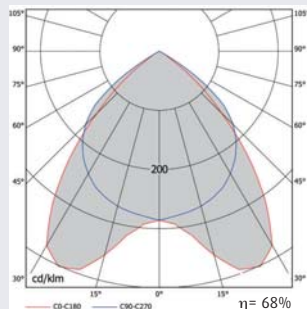

OD-3432 Luminaria para empotramiento en techos integrados con modulación 1.200x300 mm, modulaciones especiales o de escayola. Aluminio semimate

• Cuerpo de luminaria:

- Fabricado en chapa de acero termoesmaltada en color blanco.
- La conexión eléctrica se realiza a clema de tres polos sin necesidad de herramientas, con sistema de conexión rápida sin enhebrado de cable.
- Montaje empotrado en los distintos tipos de techos, apoyando en los perfiles o en otros casos con los anclajes de montaje rápido que permiten una regulación precisa de la luminaria. **Estos anclajes se piden por separado.**
- Bajo pedido toda la serie puede ser equipada con ranuras de ventilación para retorno a plenum en función de las necesidades del proyecto.
- Bajo pedido todas las luminarias de la serie pueden ser integradas en un solo conjunto panel-pantalla para una total integración estética de la luminaria con el techo.
- Bajo pedido pueden ser suministradas con balasto electrónico regulable DALI, DSI o 1/10V.
- Bajo pedido todas las versiones pueden ser suministradas con kit de alumbrado de emergencia.

• Componente óptico:

- Óptica formada por lamas longitudinales y transversales parabólicas en aluminio semimate con altas prestaciones ópticas.
- Elevado rendimiento y limitación del deslumbramiento $L < 1.000 \text{ cd/m}^2$ a 65° respecto a la vertical para un $UGR < 16$.
- Fuente de luz: fluorescencia lineal TL de 36 W (G13).

Dimensiones

Instalación

Corte en techo

LUMINARIAS

Modelo	W	A	B	C	D	Peso	Referencia
OD-3432 Luminaria para techos integrados 1,2x0,3 m y óptica de aluminio semimate							
Módulo 1.200x300 mm						Bajas pérdidas	Electrónico
OD-3432	2 TL	36	297	1.197	220	1.100	5,9 34322036N6000 34322036N1000