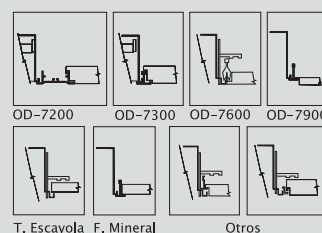

OD-3432 Luminaria para empotramiento en techos integrados con modulación 1.200x300 mm, modulaciones especiales o de escayola. Aluminio semimate

• Cuerpo de luminaria:

- Fabricado en chapa de acero termoesmaltada en color blanco.
- La conexión eléctrica se realiza a clema de tres polos sin necesidad de herramientas, con sistema de conexión rápida sin enhebrado de cable.
- Montaje empotrado en los distintos tipos de techos, apoyando en los perfiles o en otros casos con los anclajes de montaje rápido que permiten una regulación precisa de la luminaria. **Estos anclajes se piden por separado.**
- Bajo pedido toda la serie puede ser equipada con ranuras de ventilación para retorno a plenum en función de las necesidades del proyecto.
- Bajo pedido todas las luminarias de la serie pueden ser integradas en un solo conjunto panel-pantalla para una total integración estética de la luminaria con el techo.
- Bajo pedido pueden ser suministradas con balasto electrónico regulable DALI, DSI o 1/10V.
- Bajo pedido todas las versiones pueden ser suministradas con kit de alumbrado de emergencia.

• Componente óptico:

- Óptica formada por lamas longitudinales y transversales parabólicas en aluminio semimate con altas prestaciones ópticas.
- Elevado rendimiento y limitación del deslumbramiento $L < 1.000 \text{ cd/m}^2$ a 65° respecto a la vertical para un $UGR < 16$.
- Fuente de luz: fluorescencia lineal TL de 36 W (G13).

Dimensiones

Instalación

Corte en techo

LUMINARIAS

Modelo	W	A	B	C	D	Peso	Referencia
OD-3432 Luminaria para techos integrados 1,2x0,3 m y óptica de aluminio semimate							
Módulo 1.200x300 mm						Bajas pérdidas	Electrónico
OD-3432	2 TL	36	297	1.197	220	1.100	5,9 34322036N6000 34322036N1000