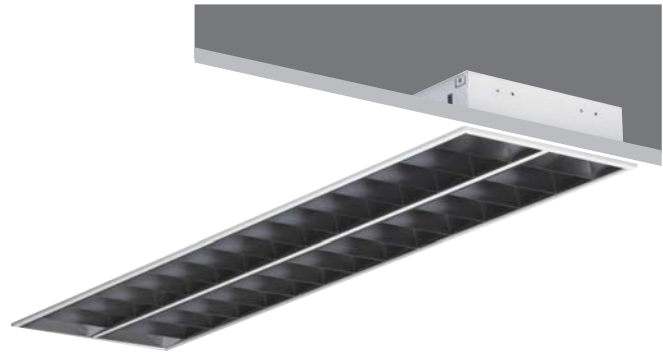

OD-3432 Luminaria para empotramiento en techos integrados con modulación 1.200x300 mm, modulaciones especiales o de escayola. Aluminio semimate

• Cuerpo de luminaria:

- Fabricado en chapa de acero termoesmaltada en color blanco.
- La conexión eléctrica se realiza a clema de tres polos sin necesidad de herramientas, con sistema de conexión rápida sin enhebrado de cable.
- Montaje empotrado en los distintos tipos de techos, apoyando en los perfiles o en otros casos con los anclajes de montaje rápido que permiten una regulación precisa de la luminaria. **Estos anclajes se piden por separado.**
- Bajo pedido toda la serie puede ser equipada con ranuras de ventilación para retorno a plenum en función de las necesidades del proyecto.
- Bajo pedido todas las luminarias de la serie pueden ser integradas en un solo conjunto panel-pantalla para una total integración estética de la luminaria con el techo.
- Bajo pedido pueden ser suministradas con balasto electrónico regulable DALI, DSI o 1/10V.
- Bajo pedido todas las versiones pueden ser suministradas con kit de alumbrado de emergencia.

• Componente óptico:

- Óptica formada por lamas longitudinales y transversales parabólicas en aluminio semimate con altas prestaciones ópticas.
- Elevado rendimiento y limitación del deslumbramiento $L < 1.000 \text{ cd/m}^2$ a 65° respecto a la vertical para un $UGR < 16$.
- Fuente de luz: fluorescencia lineal TL de 36 W (G13).

Dimensiones

Instalación

Corte en techo

LUMINARIAS

Modelo	W	A	B	C	D	Peso	Referencia
OD-3432 Luminaria para techos integrados 1,2x0,3 m y óptica de aluminio semimate							
Módulo 1.200x300 mm						Bajas pérdidas	Electrónico
OD-3432	2 TL	36	297	1.197	220	1.100	5,9 34322036N6000 34322036N1000

Para instalación con varillas roscadas directamente a forjado ver cotas C y D.

ACCESORIOS

Modelo	Referencia
OD-3400 Accesorios	
OD-3400 Sistema de anclaje universal (4P)	3400N00000000