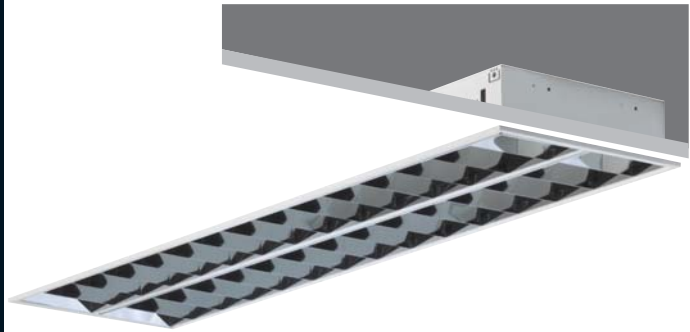

**OD-3431 Luminaria para empotramiento en techos integrados con modulación 1.200x300 mm, modulaciones especiales o de escayola. Aluminio especular**

**• Cuerpo de luminaria:**

- Fabricado en chapa de acero termoesmaltada en color blanco.
- La conexión eléctrica se realiza a clema de tres polos sin necesidad de herramientas, con sistema de conexión rápida sin enhebrado de cable.
- Montaje empotrado en los distintos tipos de techos, apoyando en los perfiles o en otros casos con los anclajes de montaje rápido que permiten una regulación precisa de la luminaria. **Estos anclajes se piden por separado.**
- Bajo pedido toda la serie puede ser equipada con ranuras de ventilación para retorno a plenum en función de las necesidades del proyecto.
- Bajo pedido todas las luminarias de la serie pueden ser integradas en un solo conjunto panel-pantalla para una total integración estética de la luminaria con el techo.
- Bajo pedido pueden ser suministradas con balasto electrónico regulable DALI, DSI o 1/10V.
- Bajo pedido todas las versiones pueden ser suministradas con kit de alumbrado de emergencia.

**• Componente óptico:**

- Óptica formada por lamas longitudinales y transversales parabólicas en aluminio especular de altas prestaciones, libre de irisaciones y con una pureza del 99,98%.
- Elevado rendimiento y limitación del deslumbramiento  $L < 200 \text{ cd/m}^2$  a  $65^\circ$  respecto a la vertical para un  $UGR < 17$ .
- Fuente de luz: fluorescencia lineal TL de 36 W (G13).

#### LUMINARIAS

Modelo	W	A	B	C	D	Peso	Referencia		
<b>OD-3431 Luminaria para techos integrados 1,2x0,3 m y óptica de aluminio especular</b>							<b>Bajas pérdidas</b>	<b>Electrónico</b>	
<b>Módulo 1.200x300 mm</b>									
OD-3431	2 TL	36	297	1.197	220	1.100	5,9	34312036N6000	34312036N1000