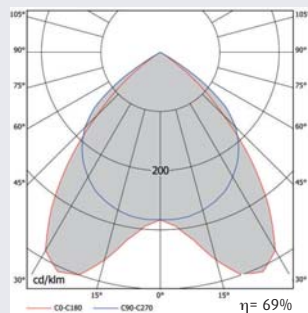

**OD-3431 Luminaria para empotramiento en techos integrados con modulación 1.200x300 mm, modulaciones especiales o de escayola. Aluminio especular**

**• Cuerpo de luminaria:**

- Fabricado en chapa de acero termoesmaltada en color blanco.
- La conexión eléctrica se realiza a clema de tres polos sin necesidad de herramientas, con sistema de conexión rápida sin enhebrado de cable.
- Montaje empotrado en los distintos tipos de techos, apoyando en los perfiles o en otros casos con los anclajes de montaje rápido que permiten una regulación precisa de la luminaria. **Estos anclajes se piden por separado.**
- Bajo pedido toda la serie puede ser equipada con ranuras de ventilación para retorno a plenum en función de las necesidades del proyecto.
- Bajo pedido todas las luminarias de la serie pueden ser integradas en un solo conjunto panel-pantalla para una total integración estética de la luminaria con el techo.
- Bajo pedido pueden ser suministradas con balasto electrónico regulable DALI, DSI o 1/10V.
- Bajo pedido todas las versiones pueden ser suministradas con kit de alumbrado de emergencia.

**• Componente óptico:**

- Óptica formada por lamas longitudinales y transversales parabólicas en aluminio especular de altas prestaciones, libre de irisaciones y con una pureza del 99,98%.
- Elevado rendimiento y limitación del deslumbramiento  $L < 200 \text{ cd/m}^2$  a  $65^\circ$  respecto a la vertical para un  $UGR < 17$ .
- Fuente de luz: fluorescencia lineal TL de 36 W (G13).

#### LUMINARIAS

Modelo	W	A	B	C	D	Peso	Referencia		
<b>OD-3431 Luminaria para techos integrados 1,2x0,3 m y óptica de aluminio especular</b>							<b>Bajas pérdidas</b>	<b>Electrónico</b>	
<b>Módulo 1.200x300 mm</b>									
OD-3431	2 TL	36	297	1.197	220	1.100	5,9	34312036N6000	34312036N1000