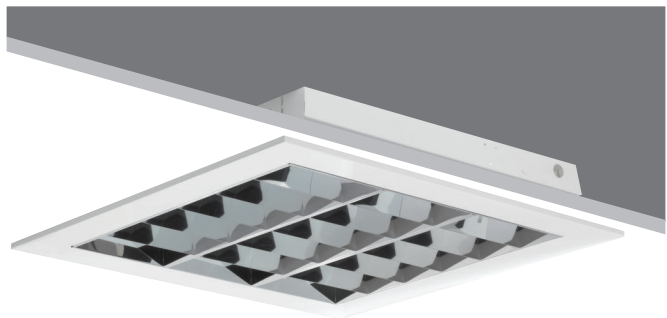

**OD-3161 Luminarias de empotrar con cerco perimetral. Aluminio especlar módulo 600x600 mm**

**• Cuerpo de luminaria:**

- Cerco perimetral de 60 mm de ancho, que integra dos o tres cuerpos luminosos.
- Dicho cerco está fabricado en chapa de acero termoestalmada en color blanco.
- Las partes ciegas entre componentes ópticos están fabricadas en chapa de acero termoestalmada en color blanco, totalmente personalizables en cualquier color de la carta RAL.
- La conexión eléctrica se realiza a clema de tres polos sin necesidad de herramientas, con sistema de conexión rápida sin enhebrado de cable.
- Montaje empotrado en los distintos tipos de techos, apoyando en los perfiles o en otros casos con los anclajes de montaje rápido que permiten una regulación precisa de la luminaria. **Estos anclajes se piden por separado.**
- Bajo pedido pueden ser suministradas con balasto electrónico regulable DALI, DSI o 1/10V.
- Bajo pedido todas las versiones pueden ser suministradas con kit de alumbrado de emergencia.

**• Componente óptico:**

- Óptica formada por lamas longitudinales y transversales parabólicas en aluminio especlar de altas prestaciones, libre de irisaciones y con una pureza del 99,98%.
- Elevado rendimiento y limitación del deslumbramiento  $L < 200 \text{ cd/m}^2$  a  $65^\circ$  respecto a la vertical para un UGR  $< 19$ .
- Rendimiento del **69%**.
- Fuentes de luz: versiones para 2 y 3 lámparas fluorescentes compactas TC-L de 36 W (2G11).

2 Lámparas

3 Lámparas

2 TC-L 36W

**Dimensiones**

**LUMINARIAS**

Modelo	W	A	B	C	D	Peso	Referencia
<b>OD-3161 Luminaria de empotrar con cerco perimetral y óptica de aluminio especlar Módulo 600x600 mm</b>							
							Bajas pérdidas      Electrónico
OD-3161 2 TC-L	36	597	597	400	400	5,5	31612036N6000      31612036N1000
OD-3161 3 TC-L	36	597	597	400	400	5,5	31613036N6000      31613036N1000