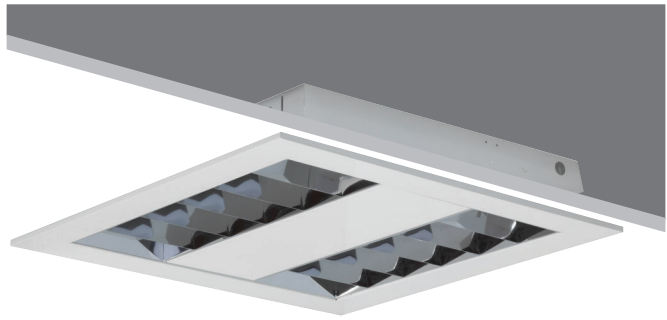

**OD-3161 Luminarias de empotrar con cerco perimetral. Aluminio especlar módulo 600x600 mm**

**• Cuerpo de luminaria:**

- Cerco perimetral de 60 mm de ancho, que integra dos o tres cuerpos luminosos.
- Dicho cerco está fabricado en chapa de acero termoestalmada en color blanco.
- Las partes ciegas entre componentes ópticos están fabricadas en chapa de acero termoestalmada en color blanco, totalmente personalizables en cualquier color de la carta RAL.
- La conexión eléctrica se realiza a clema de tres polos sin necesidad de herramientas, con sistema de conexión rápida sin enhebrado de cable.
- Montaje empotrado en los distintos tipos de techos, apoyando en los perfiles o en otros casos con los anclajes de montaje rápido que permiten una regulación precisa de la luminaria. **Estos anclajes se piden por separado.**
- Bajo pedido pueden ser suministradas con balasto electrónico regulable DALI, DSI o 1/10V.
- Bajo pedido todas las versiones pueden ser suministradas con kit de alumbrado de emergencia.

**• Componente óptico:**

- Óptica formada por lamas longitudinales y transversales parabólicas en aluminio especlar de altas prestaciones, libre de irisaciones y con una pureza del 99,98%.
- Elevado rendimiento y limitación del deslumbramiento  $L < 200 \text{ cd/m}^2$  a  $65^\circ$  respecto a la vertical para un UGR  $< 19$ .
- Rendimiento del **69%**.
- Fuentes de luz: versiones para 2 y 3 lámparas fluorescentes compactas TC-L de 36 W (2G11).

2 Lámparas

3 Lámparas

2 TC-L 36W

**Dimensiones**

**LUMINARIAS**

Modelo	W	A	B	C	D	Peso	Referencia
<b>OD-3161 Luminaria de empotrar con cerco perimetral y óptica de aluminio especlar Módulo 600x600 mm</b>							
							Bajas pérdidas      Electrónico
OD-3161 2 TC-L	36	597	597	400	400	5,5	31612036N6000      31612036N1000
OD-3161 3 TC-L	36	597	597	400	400	5,5	31613036N6000      31613036N1000