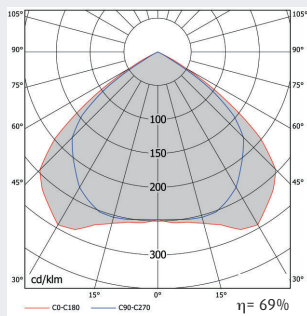

**OD-3161 Luminarias de empotrar con cerco perimetral. Aluminio especlar módulo 600x600 mm**

**• Cuerpo de luminaria:**

- Cerco perimetral de 60 mm de ancho, que integra dos o tres cuerpos luminosos.
- Dicho cerco está fabricado en chapa de acero termoestalmada en color blanco.
- Las partes ciegas entre componentes ópticos están fabricadas en chapa de acero termoestalmada en color blanco, totalmente personalizables en cualquier color de la carta RAL.
- La conexión eléctrica se realiza a clema de tres polos sin necesidad de herramientas, con sistema de conexión rápida sin enhebrado de cable.
- Montaje empotrado en los distintos tipos de techos, apoyando en los perfiles o en otros casos con los anclajes de montaje rápido que permiten una regulación precisa de la luminaria. **Estos anclajes se piden por separado.**
- Bajo pedido pueden ser suministradas con balasto electrónico regulable DALI, DSI o 1/10V.
- Bajo pedido todas las versiones pueden ser suministradas con kit de alumbrado de emergencia.

**• Componente óptico:**

- Óptica formada por lamas longitudinales y transversales parabólicas en aluminio especlar de altas prestaciones, libre de irisaciones y con una pureza del 99,98%.
- Elevado rendimiento y limitación del deslumbramiento  $L < 200 \text{ cd/m}^2$  a  $65^\circ$  respecto a la vertical para un UGR  $< 19$ .
- Rendimiento del **69%**.
- Fuentes de luz: versiones para 2 y 3 lámparas fluorescentes compactas TC-L de 36 W (2G11).

2 Lámparas

3 Lámparas

2 TC-L 36W

**Dimensiones**

**LUMINARIAS**

Modelo	W	A	B	C	D	Peso	Referencia
<b>OD-3161 Luminaria de empotrar con cerco perimetral y óptica de aluminio especlar Módulo 600x600 mm</b>							
							Bajas pérdidas      Electrónico
OD-3161 2 TC-L	36	597	597	400	400	5,5	31612036N6000      31612036N1000
OD-3161 3 TC-L	36	597	597	400	400	5,5	31613036N6000      31613036N1000