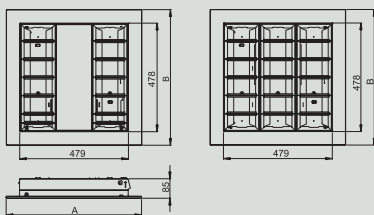

**OD-3161 Luminarias de empotrar con cerco perimetral. Aluminio especlar módulo 600x600 mm**

**• Cuerpo de luminaria:**

- Cerco perimetral de 60 mm de ancho, que integra dos o tres cuerpos luminosos.
- Dicho cerco está fabricado en chapa de acero termoestalmada en color blanco.
- Las partes ciegas entre componentes ópticos están fabricadas en chapa de acero termoestalmada en color blanco, totalmente personalizables en cualquier color de la carta RAL.
- La conexión eléctrica se realiza a clema de tres polos sin necesidad de herramientas, con sistema de conexión rápida sin enhebrado de cable.
- Montaje empotrado en los distintos tipos de techos, apoyando en los perfiles o en otros casos con los anclajes de montaje rápido que permiten una regulación precisa de la luminaria. **Estos anclajes se piden por separado.**
- Bajo pedido pueden ser suministradas con balasto electrónico regulable DALI, DSI o 1/10V.
- Bajo pedido todas las versiones pueden ser suministradas con kit de alumbrado de emergencia.

2 Lámparas

3 Lámparas

2 TC-L 36W

**Dimensiones**

**LUMINARIAS**

Modelo	W	A	B	C	D	Peso	Referencia
<b>OD-3161 Luminaria de empotrar con cerco perimetral y óptica de aluminio especlar Módulo 600x600 mm</b>							
							Bajas pérdidas      Electrónico
OD-3161 2 TC-L	36	597	597	400	400	5,5	31612036N6000      31612036N1000
OD-3161 3 TC-L	36	597	597	400	400	5,5	31613036N6000      31613036N1000