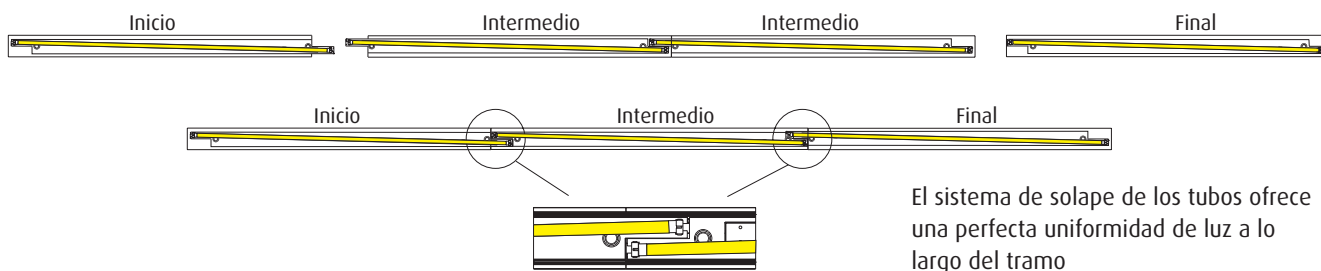

Instalación

LUMINARIA

Modelo	W	A	Peso	Referencia
OD-2974 Luminaria con difusor opal tramo inicio línea continua. En color RAL-9006				
OD-2974 1 T5	49	1.398	4,2	2974104901013
OD-2974 1 T5	54	1.098	3,4	2974105401013
OD-2974 1 T5	80	1.398	4,2	2974108001013
OD-2975 Luminaria con difusor opal tramo intermedio línea continua. En color RAL-9006				
OD-2975 1 T5	49	1.396	4,0	2975104901013
OD-2975 1 T5	54	1.096	3,1	2975105401013
OD-2975 1 T5	80	1.396	4,0	2975108001013
OD-2976 Luminaria con difusor opal tramo final línea continua. En color RAL-9006				
OD-2976 1 T5	49	1.484	4,0	2976104901013
OD-2976 1 T5	54	1.184	3,1	2976105401013
OD-2976 1 T5	80	1.484	4,0	2976108001013

ACCESORIOS

Modelo	Referencia
OD-2970 Accesorios de montaje	
OD-2063 Pieza de suspensión en color RAL-9006	2063000000001
OD-2049 Suspensión por cable regulable en altura cromado	2049000000000
OD-2026 Suspensión por caña en color RAL-9006	2026000000001
OD-2933 Fijación para instalación adosada a techo	2933000000000