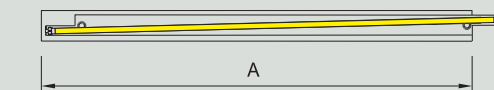

Dimensiones