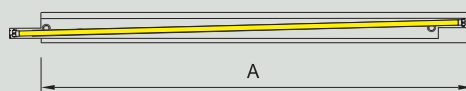

Dimensiones