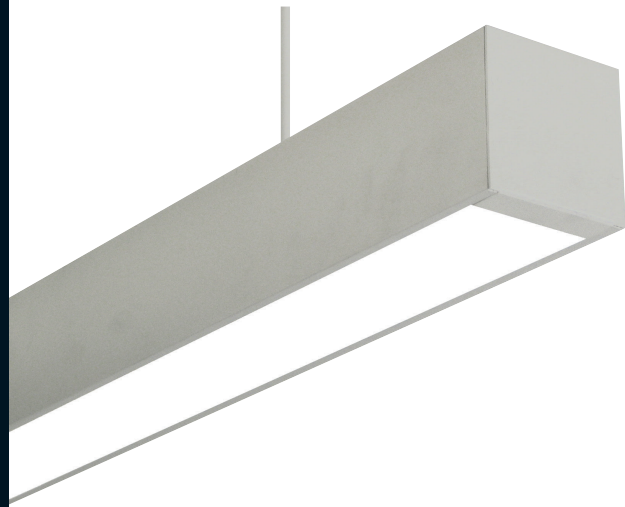

OD-2974/5/6 Luminaria para línea continua con difusor opal

• Cuerpo de luminaria:

- Fabricada en aluminio de extrusión termoesmaltado en color RAL-9006.
- Bajo pedido se puede suministrar en color blanco o cualquier color de la carta RAL.
- La conexión eléctrica, tanto inicial como intermedia, se realiza a clemas de tres polos sin necesidad de herramientas.
- Los tramos luminosos inicio y final de línea se suministran con tapas finales.
- Para construir líneas continuas se deben instalar los tres tipos de tramos, un tramo de inicio + "n" número de tramos intermedios según el proyecto + un tramo final de línea, constituyendo la suma de todos los tramos la longitud total de la línea continua. Las lámparas se disponen solapadamente en diagonal alcanzando una mayor uniformidad de luz en el tramo luminoso.
- Montaje: línea continua adosado a techo, o suspendido.
- Versión suspendida mediante caña o cable acerado (ver accesorios para pedido).
- Bajo pedido se pueden suministrar modelos específicos para formar estructuras luminosas cerradas (estructuras completas en geometría cuadrada o rectangular) mediante nudo de unión OD-2930.
- Bajo pedido están disponibles versiones específicas **plus** con difusor técnico de alto rendimiento.
- Bajo pedido pueden ser suministradas con balasto electrónico regulable.
- Bajo pedido se puede suministrar con kit de emergencia.

• Sistema óptico:

- Difusor de policarbonato opal de alta transmitancia.
- Reflector interior termoesmaltado en color blanco.
- Fuente de luz: lámparas fluorescentes lineales T5 de 49, 54 y 80 W (G5).

Dimensiones