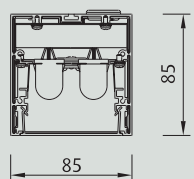

Dimensiones