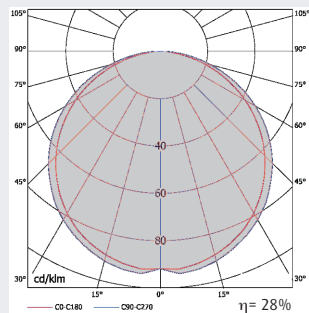

OD-2974/5/6 Luminaria para línea continua con difusor opal

• Cuerpo de luminaria:

- Fabricada en aluminio de extrusión termoesmaltado en color RAL-9006.
- Bajo pedido se puede suministrar en color blanco o cualquier color de la carta RAL.
- La conexión eléctrica, tanto inicial como intermedia, se realiza a clemas de tres polos sin necesidad de herramientas.
- Los tramos luminosos inicio y final de línea se suministran con tapas finales.
- Para construir líneas continuas se deben instalar los tres tipos de tramos, un tramo de inicio + "n" número de tramos intermedios según el proyecto + un tramo final de línea, constituyendo la suma de todos los tramos la longitud total de la línea continua. Las lámparas se disponen solapadamente en diagonal alcanzando una mayor uniformidad de luz en el tramo luminoso.
- Montaje: línea continua adosado a techo, o suspendido.
- Versión suspendida mediante caña o cable acerado (ver accesorios para pedido).
- Bajo pedido se pueden suministrar modelos específicos para formar estructuras luminosas cerradas (estructuras completas en geometría cuadrada o rectangular) mediante nudo de unión OD-2930.
- Bajo pedido están disponibles versiones específicas **plus** con difusor técnico de alto rendimiento.
- Bajo pedido pueden ser suministradas con balasto electrónico regulable.
- Bajo pedido se puede suministrar con kit de emergencia.

• Sistema óptico:

- Difusor de policarbonato opal de alta transmitancia.
- Reflector interior termoesmaltado en color blanco.
- Fuente de luz: lámparas fluorescentes lineales T5 de 49, 54 y 80 W (G5).

Dimensiones