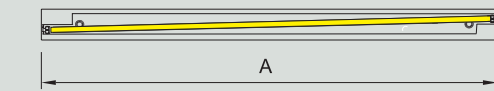

Dimensiones