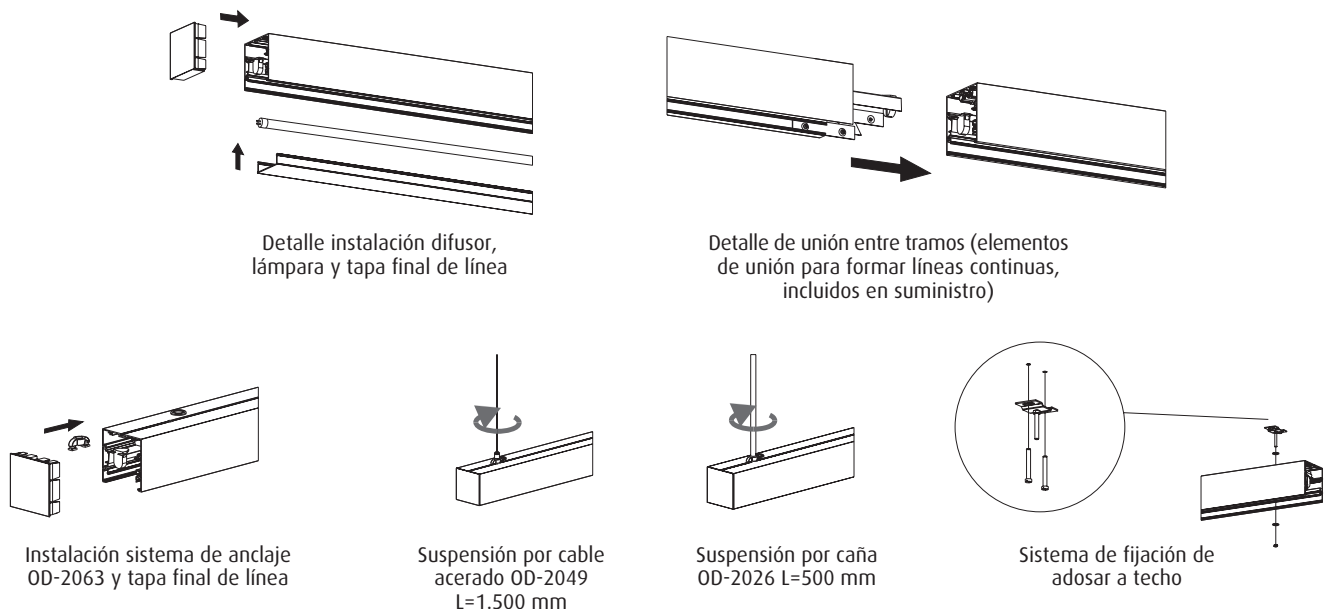

Instalación

LUMINARIA

Modelo	W	A	Peso	Referencia
OD-2974 Luminaria con difusor opal tramo inicio línea continua. En color RAL-9006				
OD-2974 1 T5	49	1.398	4,2	2974104901013
OD-2974 1 T5	54	1.098	3,4	2974105401013
OD-2974 1 T5	80	1.398	4,2	2974108001013
OD-2975 Luminaria con difusor opal tramo intermedio línea continua. En color RAL-9006				
OD-2975 1 T5	49	1.396	4,0	2975104901013
OD-2975 1 T5	54	1.096	3,1	2975105401013
OD-2975 1 T5	80	1.396	4,0	2975108001013
OD-2976 Luminaria con difusor opal tramo final línea continua. En color RAL-9006				
OD-2976 1 T5	49	1.484	4,0	2976104901013
OD-2976 1 T5	54	1.184	3,1	2976105401013
OD-2976 1 T5	80	1.484	4,0	2976108001013

ACCESORIOS

Modelo	Referencia
OD-2970 Accesorios de montaje	
OD-2063 Pieza de suspensión en color RAL-9006	2063000000001
OD-2049 Suspensión por cable regulable en altura cromado	2049000000000
OD-2026 Suspensión por caña en color RAL-9006	2026000000001
OD-2933 Fijación para instalación adosada a techo	2933000000000