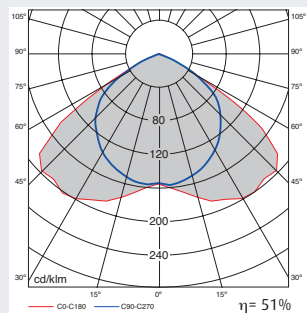

OD-2972/3 Luminaria individual óptica de aluminio semimate

• Cuerpo de luminaria:

- Fabricada en aluminio de extrusión termoesmaltado en color RAL-9006.
- Bajo pedido se puede suministrar en color blanco o cualquier color de la carta RAL.
- La conexión eléctrica se realiza a clema de tres polos sin necesidad de herramientas.
- Los tramos luminosos se suministran con tapas finales.
- Longitud simple para puestos de trabajo mono-puesto para una lámpara o longitud doble para puestos de trabajo multi-puesto para una + una lámpara en línea continua.
- Montaje: individual adosado a techo o suspendido.
- Versión suspendida mediante caña o cable acerado (ver accesorios para pedido).
- Bajo pedido se pueden suministrar modelos específicos para formar estructuras luminosas cerradas (estructuras completas en geometría cuadrada o rectangular) mediante nudo de unión OD-2930.
- **Bajo pedido están disponibles versiones específicas para líneas continuas de luz.**
- Bajo pedido pueden ser suministradas con balasto electrónico regulable.
- Bajo pedido se puede suministrar con kit de emergencia.

• Sistema óptico:

- Celosía de aluminio semimate.
- Reflector interior termoesmaltado en color blanco.
- Fuente de luz: lámparas fluorescentes lineales T5 de 49, 54 y 80 W (G5).

1 T5 54W

Dimensiones

Longitud simple

Longitud doble

Instalación

LUMINARIA

Modelo	W	A	Peso	Referencia
OD-2972 Luminaria con óptica aluminio semimate longitud simple. En color RAL-9006				
OD-2972 1 T5	49	1.488	4,2	2972104901013
OD-2972 1 T5	54	1.188	3,4	2972105401013
OD-2972 1 T5	80	1.488	4,2	2972108001013
OD-2973 Luminaria con óptica aluminio semimate longitud doble. En color RAL-9006				
OD-2973 1+1 T5	49	2.968	8,5	2973114901013
OD-2973 1+1 T5	54	2.368	6,8	2973115401013
OD-2973 1+1 T5	80	2.968	8,5	2973118001013