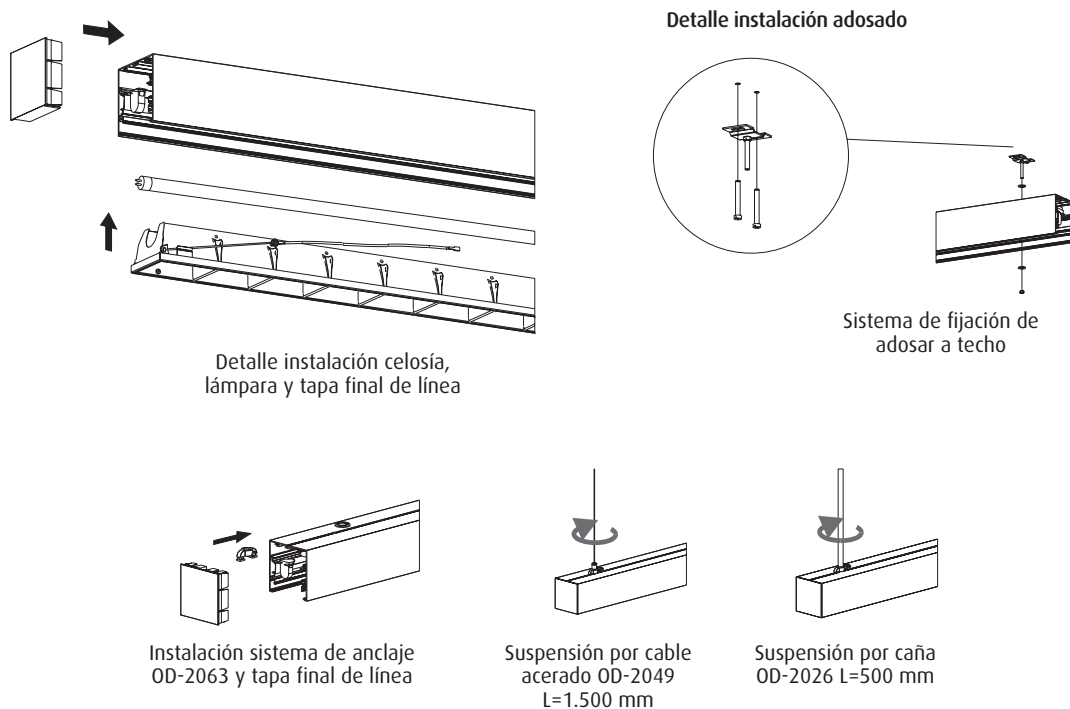

OD-2972/3 Luminaria individual óptica de aluminio semimate

• Cuerpo de luminaria:

- Fabricada en aluminio de extrusión termoesmaltado en color RAL-9006.
- Bajo pedido se puede suministrar en color blanco o cualquier color de la carta RAL.
- La conexión eléctrica se realiza a clema de tres polos sin necesidad de herramientas.
- Los tramos luminosos se suministran con tapas finales.
- Longitud simple para puestos de trabajo mono-puesto para una lámpara o longitud doble para puestos de trabajo multi-puesto para una + una lámpara en línea continua.
- Montaje: individual adosado a techo o suspendido.
- Versión suspendida mediante caña o cable acerado (ver accesorios para pedido).
- Bajo pedido se pueden suministrar modelos específicos para formar estructuras luminosas cerradas (estructuras completas en geometría cuadrada o rectangular) mediante nudo de unión OD-2930.
- **Bajo pedido están disponibles versiones específicas para líneas continuas de luz.**
- Bajo pedido pueden ser suministradas con balasto electrónico regulable.
- Bajo pedido se puede suministrar con kit de emergencia.

• Sistema óptico:

- Celosía de aluminio semimate.
- Reflector interior termoesmaltado en color blanco.
- Fuente de luz: lámparas fluorescentes lineales T5 de 49, 54 y 80 W (G5).

1 T5 54W

Dimensiones

Longitud simple

Longitud doble

Instalación

LUMINARIA

Modelo	W	A	Peso	Referencia
OD-2972 Luminaria con óptica aluminio semimate longitud simple. En color RAL-9006				
OD-2972 1 T5	49	1.488	4,2	2972104901013
OD-2972 1 T5	54	1.188	3,4	2972105401013
OD-2972 1 T5	80	1.488	4,2	2972108001013
OD-2973 Luminaria con óptica aluminio semimate longitud doble. En color RAL-9006				
OD-2973 1+1 T5	49	2.968	8,5	2973114901013
OD-2973 1+1 T5	54	2.368	6,8	2973115401013
OD-2973 1+1 T5	80	2.968	8,5	2973118001013