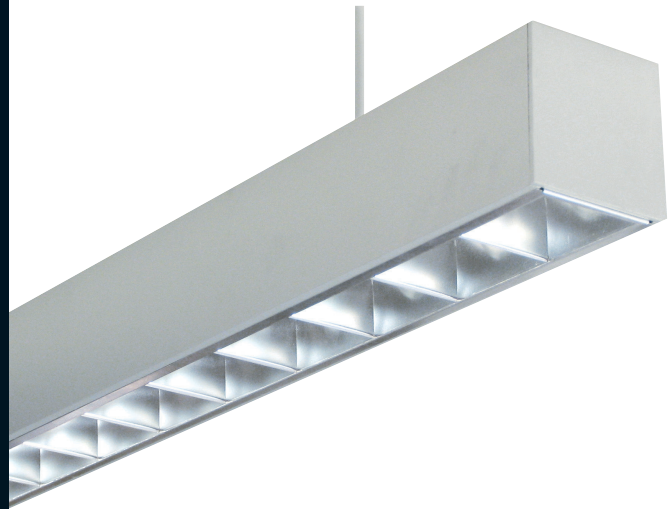

OD-2972/3 Luminaria individual óptica de aluminio semimate

• Cuerpo de luminaria:

- Fabricada en aluminio de extrusión termoesmaltado en color RAL-9006.
- Bajo pedido se puede suministrar en color blanco o cualquier color de la carta RAL.
- La conexión eléctrica se realiza a clema de tres polos sin necesidad de herramientas.
- Los tramos luminosos se suministran con tapas finales.
- Longitud simple para puestos de trabajo mono-puesto para una lámpara o longitud doble para puestos de trabajo multi-puesto para una + una lámpara en línea continua.
- Montaje: individual adosado a techo o suspendido.
- Versión suspendida mediante caña o cable acerado (ver accesorios para pedido).
- Bajo pedido se pueden suministrar modelos específicos para formar estructuras luminosas cerradas (estructuras completas en geometría cuadrada o rectangular) mediante nudo de unión OD-2930.
- **Bajo pedido están disponibles versiones específicas para líneas continuas de luz.**
- Bajo pedido pueden ser suministradas con balasto electrónico regulable.
- Bajo pedido se puede suministrar con kit de emergencia.

• Sistema óptico:

- Celosía de aluminio semimate.
- Reflector interior termoesmaltado en color blanco.
- Fuente de luz: lámparas fluorescentes lineales T5 de 49, 54 y 80 W (G5).

1 T5 54W

Dimensiones

Longitud simple

Longitud doble

Instalación

LUMINARIA

Modelo	W	A	Peso	Referencia
OD-2972 Luminaria con óptica aluminio semimate longitud simple. En color RAL-9006				
OD-2972 1 T5	49	1.488	4,2	2972104901013
OD-2972 1 T5	54	1.188	3,4	2972105401013
OD-2972 1 T5	80	1.488	4,2	2972108001013
OD-2973 Luminaria con óptica aluminio semimate longitud doble. En color RAL-9006				
OD-2973 1+1 T5	49	2.968	8,5	2973114901013
OD-2973 1+1 T5	54	2.368	6,8	2973115401013
OD-2973 1+1 T5	80	2.968	8,5	2973118001013