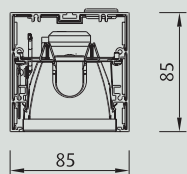

OD-2972/3 Luminaria individual óptica de aluminio semimate

• Cuerpo de luminaria:

- Fabricada en aluminio de extrusión termoesmaltado en color RAL-9006.
- Bajo pedido se puede suministrar en color blanco o cualquier color de la carta RAL.
- La conexión eléctrica se realiza a clema de tres polos sin necesidad de herramientas.
- Los tramos luminosos se suministran con tapas finales.
- Longitud simple para puestos de trabajo mono-puesto para una lámpara o longitud doble para puestos de trabajo multi-puesto para una + una lámpara en línea continua.
- Montaje: individual adosado a techo o suspendido.
- Versión suspendida mediante caña o cable acerado (ver accesorios para pedido).
- Bajo pedido se pueden suministrar modelos específicos para formar estructuras luminosas cerradas (estructuras completas en geometría cuadrada o rectangular) mediante nudo de unión OD-2930.
- **Bajo pedido están disponibles versiones específicas para líneas continuas de luz.**
- Bajo pedido pueden ser suministradas con balasto electrónico regulable.
- Bajo pedido se puede suministrar con kit de emergencia.

• Sistema óptico:

- Celosía de aluminio semimate.
- Reflector interior termoesmaltado en color blanco.
- Fuente de luz: lámparas fluorescentes lineales T5 de 49, 54 y 80 W (G5).

1 T5 54W

Dimensiones

Longitud simple

Longitud doble

Instalación

LUMINARIA

Modelo	W	A	Peso	Referencia
OD-2972 Luminaria con óptica aluminio semimate longitud simple. En color RAL-9006				
OD-2972 1 T5	49	1.488	4,2	2972104901013
OD-2972 1 T5	54	1.188	3,4	2972105401013
OD-2972 1 T5	80	1.488	4,2	2972108001013
OD-2973 Luminaria con óptica aluminio semimate longitud doble. En color RAL-9006				
OD-2973 1+1 T5	49	2.968	8,5	2973114901013
OD-2973 1+1 T5	54	2.368	6,8	2973115401013
OD-2973 1+1 T5	80	2.968	8,5	2973118001013