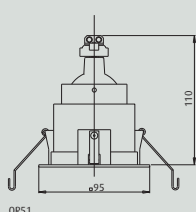

DOWNLIGHTS CUADRADOS

LD-SQUARE Downlight cuadrado decorativo

• Cuerpo de luminaria:

- Aluminio de inyección termoesmaltado en color blanco o titanio.
- Montaje: sujeción con muelles elásticos.
- Clase I para versión HIPAR 16. Clase III para el resto de versiones.
- IP20 para versiones abiertas e IP40 en cara vista para versiones cerradas con cristal mateado.
- El suministro de luminaria incorpora de serie el equipo de encendido electrónico y el sistema de anclaje.

• Componente óptico:

- Para versiones QT-LP 12: Reflector de aluminio anodizado granulado.
- La versión cerrada incorpora cristal de protección mateado.
- Fuente de Luz: luminaria de empotrar para lámparas QR-CBC 51 máx. 50 W (GX5,3), QR 51 máx. 50 W (GX5,3), QT-LP 12 máx. 50 W (GY6,35) y HIPAR 16 de 35 W (GX10).

1 QR-CBC 51 50W 24°

Dimensiones

HIPAR 16

QR51

QR-CBC 51

QT-LP 12

Corte en techo

85x85 mm

LUMINARIAS

Modelo	W	A	B	Peso	Referencia
LD-SQUARE Downlight cuadrado DECOR. En color blanco					
LD-SQUARE 1 QT-LP 12	50	95	95	0,3	001304
LD-SQUARE 1 QR 51	50	95	95	0,3	001302
LD-SQUARE 1 QR-CBC 51	50	95	95	0,4	001300
LD-SQUARE 1 HIPAR 16	35	95	95	0,6	001306
LD-SQUARE Downlight cuadrado DECOR. En color titanio					
LD-SQUARE 1 QT-LP 12	50	95	95	0,3	001303
LD-SQUARE 1 QR 51	50	95	95	0,3	001301
LD-SQUARE 1 QR-CBC 51	50	95	95	0,4	001299
LD-SQUARE 1 HIPAR 16	35	95	95	0,6	001305