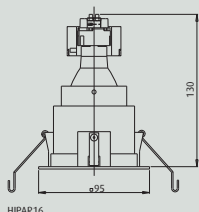

DOWNLIGHTS CUADRADOS

LD-SQUARE Downlight cuadrado decorativo

• Cuerpo de luminaria:

- Aluminio de inyección termoesmaltado en color blanco o titanio.
- Montaje: sujeción con muelles elásticos.
- Clase I para versión HIPAR 16. Clase III para el resto de versiones.
- IP20 para versiones abiertas e IP40 en cara vista para versiones cerradas con cristal mateado.
- El suministro de luminaria incorpora de serie el equipo de encendido electrónico y el sistema de anclaje.

• Componente óptico:

- Para versiones QT-LP 12: Reflector de aluminio anodizado granulado.
- La versión cerrada incorpora cristal de protección mateado.
- Fuente de Luz: luminaria de empotrar para lámparas QR-CBC 51 máx. 50 W (GX5,3), QR 51 máx. 50 W (GX5,3), QT-LP 12 máx. 50 W (GY6,35) y HIPAR 16 de 35 W (GX10).

1 QR-CBC 51 50W 24°

Dimensiones

HIPAR 16

QR51

QR-CBC 51

QT-LP 12

Corte en techo

85x85 mm

LUMINARIAS

Modelo	W	A	B	Peso	Referencia
LD-SQUARE Downlight cuadrado DECOR. En color blanco					
LD-SQUARE 1 QT-LP 12	50	95	95	0,3	001304
LD-SQUARE 1 QR 51	50	95	95	0,3	001302
LD-SQUARE 1 QR-CBC 51	50	95	95	0,4	001300
LD-SQUARE 1 HIPAR 16	35	95	95	0,6	001306
LD-SQUARE Downlight cuadrado DECOR. En color titanio					
LD-SQUARE 1 QT-LP 12	50	95	95	0,3	001303
LD-SQUARE 1 QR 51	50	95	95	0,3	001301
LD-SQUARE 1 QR-CBC 51	50	95	95	0,4	001299
LD-SQUARE 1 HIPAR 16	35	95	95	0,6	001305