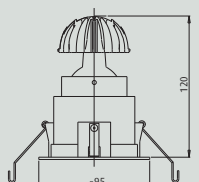

DOWNLIGHTS CUADRADOS

LD-SQUARE Downlight cuadrado decorativo

• Cuerpo de luminaria:

- Aluminio de inyección termoesmaltado en color blanco o titanio.
- Montaje: sujeción con muelles elásticos.
- Clase I para versión HIPAR 16. Clase III para el resto de versiones.
- IP20 para versiones abiertas e IP40 en cara vista para versiones cerradas con cristal mateado.
- El suministro de luminaria incorpora de serie el equipo de encendido electrónico y el sistema de anclaje.

• Componente óptico:

- Para versiones QT-LP 12: Reflector de aluminio anodizado granulado.
- La versión cerrada incorpora cristal de protección mateado.
- Fuente de Luz: luminaria de empotrar para lámparas QR-CBC 51 máx. 50 W (GX5,3), QR 51 máx. 50 W (GX5,3), QT-LP 12 máx. 50 W (GY6,35) y HIPAR 16 de 35 W (GX10).

1 QR-CBC 51 50W 24°

Dimensiones

HIPAR 16

QR51

QR-CBC 51

QT-LP 12

Corte en techo

85x85 mm

LUMINARIAS

Modelo	W	A	B	Peso	Referencia
LD-SQUARE Downlight cuadrado DECOR. En color blanco					
LD-SQUARE 1 QT-LP 12	50	95	95	0,3	001304
LD-SQUARE 1 QR 51	50	95	95	0,3	001302
LD-SQUARE 1 QR-CBC 51	50	95	95	0,4	001300
LD-SQUARE 1 HIPAR 16	35	95	95	0,6	001306
LD-SQUARE Downlight cuadrado DECOR. En color titanio					
LD-SQUARE 1 QT-LP 12	50	95	95	0,3	001303
LD-SQUARE 1 QR 51	50	95	95	0,3	001301
LD-SQUARE 1 QR-CBC 51	50	95	95	0,4	001299
LD-SQUARE 1 HIPAR 16	35	95	95	0,6	001305