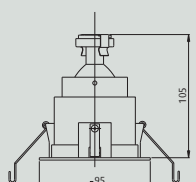

DOWNLIGHTS CUADRADOS

LD-SQUARE Downlight cuadrado decorativo

• Cuerpo de luminaria:

- Aluminio de inyección termoesmaltado en color blanco o titanio.
- Montaje: sujeción con muelles elásticos.
- Clase I para versión HIPAR 16. Clase III para el resto de versiones.
- IP20 para versiones abiertas e IP40 en cara vista para versiones cerradas con cristal mateado.
- El suministro de luminaria incorpora de serie el equipo de encendido electrónico y el sistema de anclaje.

• Componente óptico:

- Para versiones QT-LP 12: Reflector de aluminio anodizado granulado.
- La versión cerrada incorpora cristal de protección mateado.
- Fuente de Luz: luminaria de empotrar para lámparas QR-CBC 51 máx. 50 W (GX5,3), QR 51 máx. 50 W (GX5,3), QT-LP 12 máx. 50 W (GY6,35) y HIPAR 16 de 35 W (GX10).

1 QR-CBC 51 50W 24°

Dimensiones

HIPAR 16

QR51

QR-CBC 51

QT-LP 12

Corte en techo

85x85 mm

LUMINARIAS

Modelo	W	A	B	Peso	Referencia
LD-SQUARE Downlight cuadrado DECOR. En color blanco					
LD-SQUARE 1 QT-LP 12	50	95	95	0,3	001304
LD-SQUARE 1 QR 51	50	95	95	0,3	001302
LD-SQUARE 1 QR-CBC 51	50	95	95	0,4	001300
LD-SQUARE 1 HIPAR 16	35	95	95	0,6	001306
LD-SQUARE Downlight cuadrado DECOR. En color titanio					
LD-SQUARE 1 QT-LP 12	50	95	95	0,3	001303
LD-SQUARE 1 QR 51	50	95	95	0,3	001301
LD-SQUARE 1 QR-CBC 51	50	95	95	0,4	001299
LD-SQUARE 1 HIPAR 16	35	95	95	0,6	001305