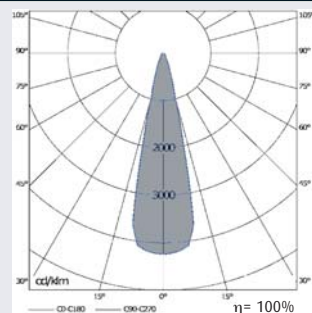

DOWNLIGHTS CUADRADOS

LD-SQUARE Downlight cuadrado decorativo

• Cuerpo de luminaria:

- Aluminio de inyección termoesmaltado en color blanco o titanio.
- Montaje: sujeción con muelles elásticos.
- Clase I para versión HIPAR 16. Clase III para el resto de versiones.
- IP20 para versiones abiertas e IP40 en cara vista para versiones cerradas con cristal mateado.
- El suministro de luminaria incorpora de serie el equipo de encendido electrónico y el sistema de anclaje.

1 QR-CBC 51 50W 24°

Dimensiones

HIPAR 16

QR51

QR-CBC 51

QT-LP 12

Corte en techo

85x85 mm