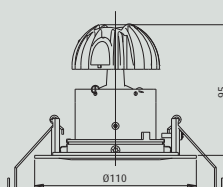

**LD-ROUND Orientable Downlight decorativo para lámparas halógenas**

• **Cuerpo de luminaria:**

- Aluminio de inyección termoesmaltado en color blanco o titanio.
- Montaje: sujeción con muelles elásticos.
- Clase I para versión HIPAR 16. Clase III para el resto de versiones.
- El suministro de luminaria incorpora de serie el equipo de encendido electrónico y el sistema de anclaje.
- Orientable 30°, rotación 360°.

• **Componente óptico:**

- Para versiones QT-LP 12: reflector de aluminio anodizado granulado.
- Fuente de luz: luminaria de empotrar para lámparas QR-CBC 51 máx. 50 W (GX5,3), QR 51 máx. 50 W (GX5,3), QT-LP 12 máx. 50 W (GY6,35) y HIPAR 16 de 35 W (GX10).

1 QR-CBC 51 50W 24°

**Dimensiones**

QT-LP 12

QR51

QR-CBC 51

HIPAR 16

Corte en techo

Ø90 mm

## LUMINARIAS

Modelo		W	Ø	H	Peso	Referencia
<b>LD-ROUND Orientable Downlight redondo de empotrar. En color blanco</b>						
LD-ROUND	1 QT-LP 12	50	110	80	0,3	001296
LD-ROUND	1 QR 51	50	110	85	0,3	001294
LD-ROUND	1 QR-CBC 51	50	110	95	0,4	001292
LD-ROUND	1 HIPAR 16	35	110	110	0,6	001298
<b>LD-ROUND Orientable Downlight redondo de empotrar. En color titanio</b>						
LD-ROUND	1 QT-LP 12	50	110	80	0,3	001295
LD-ROUND	1 QR 51	50	110	85	0,3	001293
LD-ROUND	1 QR-CBC 51	50	110	95	0,4	001291
LD-ROUND	1 HIPAR 16	35	110	110	0,6	001297