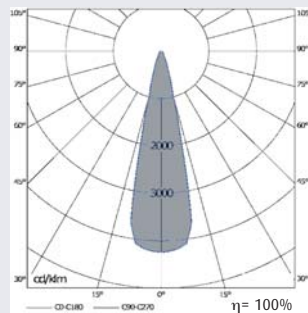

LD-ROUND Orientable Downlight decorativo para lámparas halógenas

• **Cuerpo de luminaria:**

- Aluminio de inyección termoesmaltado en color blanco o titanio.
- Montaje: sujeción con muelles elásticos.
- Clase I para versión HIPAR 16. Clase III para el resto de versiones.
- El suministro de luminaria incorpora de serie el equipo de encendido electrónico y el sistema de anclaje.
- Orientable 30°, rotación 360°.

• **Componente óptico:**

- Para versiones QT-LP 12: reflector de aluminio anodizado granulado.
- Fuente de luz: luminaria de empotrar para lámparas QR-CBC 51 máx. 50 W (GX5,3), QR 51 máx. 50 W (GX5,3), QT-LP 12 máx. 50 W (GY6,35) y HIPAR 16 de 35 W (GX10).

1 QR-CBC 51 50W 24°