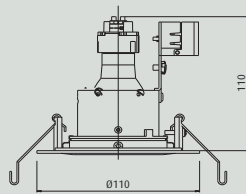

1 QR-CBC 51 50W 24°

**Dimensiones**

QT-LP 12

QR51

QR-CBC 51

HIPAR 16

Corte en techo

Ø90 mm

## LUMINARIAS

Modelo		W	Ø	H	Peso	Referencia
<b>LD-ROUND Orientable Downlight redondo de empotrar. En color blanco</b>						
LD-ROUND	1 QT-LP 12	50	110	80	0,3	001296
LD-ROUND	1 QR 51	50	110	85	0,3	001294
LD-ROUND	1 QR-CBC 51	50	110	95	0,4	001292
LD-ROUND	1 HIPAR 16	35	110	110	0,6	001298
<b>LD-ROUND Orientable Downlight redondo de empotrar. En color titanio</b>						
LD-ROUND	1 QT-LP 12	50	110	80	0,3	001295
LD-ROUND	1 QR 51	50	110	85	0,3	001293
LD-ROUND	1 QR-CBC 51	50	110	95	0,4	001291
LD-ROUND	1 HIPAR 16	35	110	110	0,6	001297