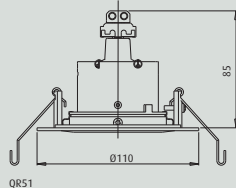

**LD-ROUND Orientable Downlight decorativo para lámparas halógenas**

• **Cuerpo de luminaria:**

- Aluminio de inyección termoesmaltado en color blanco o titanio.
- Montaje: sujeción con muelles elásticos.
- Clase I para versión HIPAR 16. Clase III para el resto de versiones.
- El suministro de luminaria incorpora de serie el equipo de encendido electrónico y el sistema de anclaje.
- Orientable 30°, rotación 360°.

• **Componente óptico:**

- Para versiones QT-LP 12: reflector de aluminio anodizado granulado.
- Fuente de luz: luminaria de empotrar para lámparas QR-CBC 51 máx. 50 W (GX5,3), QR 51 máx. 50 W (GX5,3), QT-LP 12 máx. 50 W (GY6,35) y HIPAR 16 de 35 W (GX10).

1 QR-CBC 51 50W 24°

**Dimensiones**

QT-LP 12

QR51

QR-CBC 51

HIPAR 16

Corte en techo

Ø90 mm

## LUMINARIAS

Modelo		W	Ø	H	Peso	Referencia
<b>LD-ROUND Orientable Downlight redondo de empotrar. En color blanco</b>						
LD-ROUND	1 QT-LP 12	50	110	80	0,3	001296
LD-ROUND	1 QR 51	50	110	85	0,3	001294
LD-ROUND	1 QR-CBC 51	50	110	95	0,4	001292
LD-ROUND	1 HIPAR 16	35	110	110	0,6	001298
<b>LD-ROUND Orientable Downlight redondo de empotrar. En color titanio</b>						
LD-ROUND	1 QT-LP 12	50	110	80	0,3	001295
LD-ROUND	1 QR 51	50	110	85	0,3	001293
LD-ROUND	1 QR-CBC 51	50	110	95	0,4	001291
LD-ROUND	1 HIPAR 16	35	110	110	0,6	001297