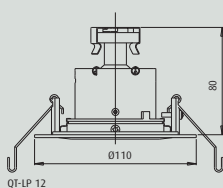

• **Componente óptico:**

- Para versiones QT-LP 12: reflector de aluminio anodizado granulado.
- Fuente de luz: luminaria de empotrar para lámparas QR-CBC 51 máx. 50 W (GX5,3), QR 51 máx. 50 W (GX5,3), QT-LP 12 máx. 50 W (GY6,35) y HIPAR 16 de 35 W (GX10).

1 QR-CBC 51 50W 24°

**Dimensiones**

QT-LP 12

QR51

QR-CBC 51

HIPAR 16

Corte en techo

Ø90 mm

## LUMINARIAS

Modelo		W	Ø	H	Peso	Referencia
<b>LD-ROUND Orientable Downlight redondo de empotrar. En color blanco</b>						
LD-ROUND	1 QT-LP 12	50	110	80	0,3	001296
LD-ROUND	1 QR 51	50	110	85	0,3	001294
LD-ROUND	1 QR-CBC 51	50	110	95	0,4	001292
LD-ROUND	1 HIPAR 16	35	110	110	0,6	001298
<b>LD-ROUND Orientable Downlight redondo de empotrar. En color titanio</b>						
LD-ROUND	1 QT-LP 12	50	110	80	0,3	001295
LD-ROUND	1 QR 51	50	110	85	0,3	001293
LD-ROUND	1 QR-CBC 51	50	110	95	0,4	001291
LD-ROUND	1 HIPAR 16	35	110	110	0,6	001297