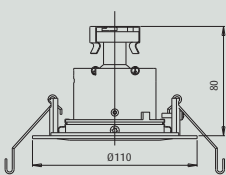

LD-ROUND Downlight redondo decorativo

• Cuerpo de luminaria:

- Aluminio de inyección termoesmaltado en color blanco o titanio.
- Montaje: sujeción con muelles elásticos .
- Clase III.
- El suministro de luminaria incorpora de serie el equipo de encendido electrónico y el sistema de anclaje.
- Versión orientable en página 134.

• Componente óptico:

- Para versiones QT-LP 12: reflector de aluminio anodizado granulado.
- Fuente de Luz: luminaria de empotrar para lámparas QR-CBC 51 máx. 50 W (GX5,3), QR 51 máx. 50 W (GX5,3), QT-LP 12 máx. 50 W (GY6,35).

1 QR-CBC 51 50W 24°

Dimensiones

QT-LP 12

QR51

QR-CBC 51

Corte en techo

Ø90 mm

LUMINARIAS

Modelo		W	Ø	H	Peso	Referencia
LD-ROUND Downlight redondo decorativo. En color blanco						
LD-ROUND	1 QT-LP 12	50	110	80	0,3	001288
LD-ROUND	1 QR 51	50	110	85	0,3	001286
LD-ROUND	1 QR-CBC 51	50	110	95	0,4	001284
LD-ROUND Downlight redondo decorativo. En color titanio						
LD-ROUND	1 QT-LP 12	50	110	80	0,3	001287
LD-ROUND	1 QR 51	50	110	85	0,3	001285
LD-ROUND	1 QR-CBC 51	50	110	95	0,4	001283