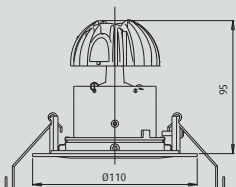

LD-ROUND Downlight redondo decorativo

• Cuerpo de luminaria:

- Aluminio de inyección termoesmaltado en color blanco o titanio.
- Montaje: sujeción con muelles elásticos .
- Clase III.
- El suministro de luminaria incorpora de serie el equipo de encendido electrónico y el sistema de anclaje.
- Versión orientable en página 134.

• Componente óptico:

- Para versiones QT-LP 12: reflector de aluminio anodizado granulado.
- Fuente de Luz: luminaria de empotrar para lámparas QR-CBC 51 máx. 50 W (GX5,3), QR 51 máx. 50 W (GX5,3), QT-LP 12 máx. 50 W (GY6,35).

1 QR-CBC 51 50W 24°

Dimensiones

QT-LP 12

QR51

QR-CBC 51

Corte en techo

Ø90 mm

LUMINARIAS

Modelo		W	Ø	H	Peso	Referencia
LD-ROUND Downlight redondo decorativo. En color blanco						
LD-ROUND	1 QT-LP 12	50	110	80	0,3	001288
LD-ROUND	1 QR 51	50	110	85	0,3	001286
LD-ROUND	1 QR-CBC 51	50	110	95	0,4	001284
LD-ROUND Downlight redondo decorativo. En color titanio						
LD-ROUND	1 QT-LP 12	50	110	80	0,3	001287
LD-ROUND	1 QR 51	50	110	85	0,3	001285
LD-ROUND	1 QR-CBC 51	50	110	95	0,4	001283