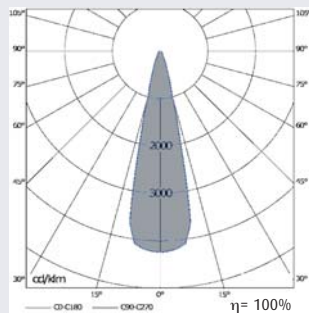

LD-ROUND Downlight redondo decorativo

• Cuerpo de luminaria:

- Aluminio de inyección termoesmaltado en color blanco o titanio.
- Montaje: sujeción con muelles elásticos .
- Clase III.
- El suministro de luminaria incorpora de serie el equipo de encendido electrónico y el sistema de anclaje.
- Versión orientable en página 134.

• Componente óptico:

- Para versiones QT-LP 12: reflector de aluminio anodizado granulado.
- Fuente de Luz: luminaria de empotrar para lámparas QR-CBC 51 máx. 50 W (GX5,3), QR 51 máx. 50 W (GX5,3), QT-LP 12 máx. 50 W (GY6,35).

Modelo		W	Ø	H	Peso	Referencia
LD-ROUND Downlight redondo decorativo. En color blanco						
LD-ROUND	1 QT-LP 12	50	110	80	0,3	001288
LD-ROUND	1 QR 51	50	110	85	0,3	001286
LD-ROUND	1 QR-CBC 51	50	110	95	0,4	001284
LD-ROUND Downlight redondo decorativo. En color titanio						
LD-ROUND	1 QT-LP 12	50	110	80	0,3	001287
LD-ROUND	1 QR 51	50	110	85	0,3	001285
LD-ROUND	1 QR-CBC 51	50	110	95	0,4	001283