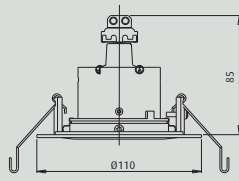

LD-ROUND Downlight redondo decorativo

• Cuerpo de luminaria:

- Aluminio de inyección termoesmaltado en color blanco o titanio.
- Montaje: sujeción con muelles elásticos .
- Clase III.
- El suministro de luminaria incorpora de serie el equipo de encendido electrónico y el sistema de anclaje.
- Versión orientable en página 134.

• Componente óptico:

- Para versiones QT-LP 12: reflector de aluminio anodizado granulado.
- Fuente de Luz: luminaria de empotrar para lámparas QR-CBC 51 máx. 50 W (GX5,3), QR 51 máx. 50 W (GX5,3), QT-LP 12 máx. 50 W (GY6,35).

1 QR-CBC 51 50W 24°

Dimensiones

QT-LP 12

QR51

QR-CBC 51

Corte en techo

Ø90 mm

LUMINARIAS

Modelo		W	Ø	H	Peso	Referencia
LD-ROUND Downlight redondo decorativo. En color blanco						
LD-ROUND	1 QT-LP 12	50	110	80	0,3	001288
LD-ROUND	1 QR 51	50	110	85	0,3	001286
LD-ROUND	1 QR-CBC 51	50	110	95	0,4	001284
LD-ROUND Downlight redondo decorativo. En color titanio						
LD-ROUND	1 QT-LP 12	50	110	80	0,3	001287
LD-ROUND	1 QR 51	50	110	85	0,3	001285
LD-ROUND	1 QR-CBC 51	50	110	95	0,4	001283