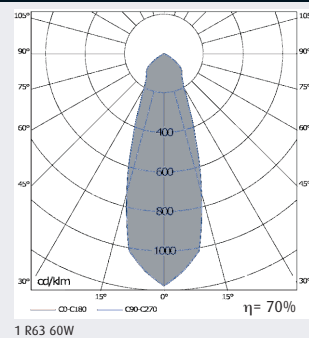

LD-DL/E 80 R 63

• **Cuerpo de luminaria:**

- Aro antideslumbrante: aluminio termoesmaltado.
- Aro de empotrar: acero electrocincado.
- Montaje: sujeción con muelles elásticos.
- Fuente de luz: lámparas incandescentes reflectoras R63 de 60 W.

Dimensiones

Corte en techo

LUMINARIAS

| Modelo | W | Ø | H | Peso | Referencia |
|--|----|-----|-----|------|------------|
| LD-DL/E 80 R 63 Modelo base sin embellecedor | | | | | |
| LD-DL/E 80 1 R 63 | 60 | 105 | 104 | 0,3 | 000011 |