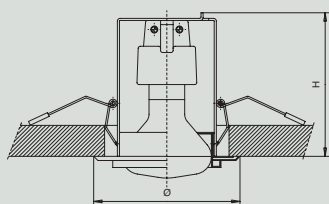

LD-DL/E 80 R 63

• **Cuerpo de luminaria:**

- Aro antideslumbrante: aluminio termoesmaltado.
- Aro de empotrar: acero electrocincado.
- Montaje: sujeción con muelles elásticos.
- Fuente de luz: lámparas incandescentes reflectoras R63 de 60 W.

Dimensiones

Corte en techo

LUMINARIAS

| Modelo | W | Ø | H | Peso | Referencia |
|--|----|-----|-----|------|------------|
| LD-DL/E 80 R 63 Modelo base sin embellecedor | | | | | |
| LD-DL/E 80 1 R 63 | 60 | 105 | 104 | 0,3 | 000011 |

ACCESORIOS

| Modelo | Referencia |
|--|------------|
| LD-DL/E 80 R 63 Aro embellecedor | |
| Aro embellecedor redondo color blanco | A261846 |
| Aro embellecedor redondo color titanio | A271846 |