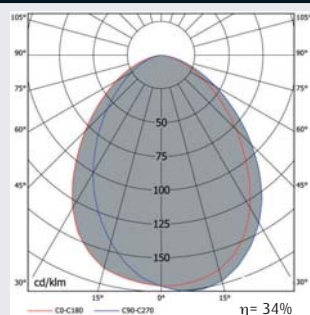

DOWNLIGHTS REDONDOS PARA LÁMPARAS FLUORESCENTES COMPACTAS

LD-DL/E 200 IP44 TC-D y TC-DEL LD-DL/E 240 IP44 TC-D y TC-DEL

• Descripción técnica:

- Aro embellecedor termoesmaltado en blanco o titanio.
- Montaje: sujeción con flejes.
- Equipo de encendido unido a la luminaria.
- IP44 en cara vista downlight.
- Bajo pedido todas las versiones pueden ser suministradas con kit de alumbrado de emergencia.

• Componente óptico:

- Reflector especular de aluminio, anodizado.
- Cristal templado microprismático.
- Fuente de luz: fluorescencia compacta TC-D de 18 y 26 W (G24 d-2 y G24 d-3) y TC-DEL de 18 y 26 W (G24 q-2 y G24 q-3).

2 TC-D 26W

Dimensiones

Corte en techo

DL/E 200 IP44 = Ø200 mm
DL/E 240 IP44 = Ø240 mm

Instalación rasante con cerco 001239/001240

ACCESORIOS

Modelo	Referencia
DL/E 200 IP44 - DL/E 240 IP44 Accesorios	
LD-DL/E 200 Cerco para instalación rasante con techo para DL/E 200	001239
LD-DL/E 240 Cerco para instalación rasante con techo para DL/E 240	001240
LD-DL/E 240 Tapa para equipos electromagnéticos	001411

LUMINARIAS

Modelo		W	Ø	H	Peso	Referencia
LD-DL/E 200 IP44 Downlight redondo de empotrar. En color blanco						
LD-DL/E 200 IP44	2 TC-D	18	214	110	1,7	001231
LD-DL/E 200 IP44	2 TC-DEL	18	214	110	1,5	001233
LD-DL/E 200 IP44 Downlight redondo de empotrar. En color titanio						
LD-DL/E 200 IP44	2 TC-D	18	214	110	1,7	001232
LD-DL/E 200 IP44	2 TC-DEL	18	214	110	1,5	001234
LD-DL/E 240 IP44 Downlight redondo de empotrar. En color blanco						
LD-DL/E 240 IP44	2 TC-D	26	254	110	3,2	001235
LD-DL/E 240 IP44	2 TC-DEL	26	254	110	2,0	001237
LD-DL/E 240 IP44 Downlight redondo de empotrar. En color titanio						
LD-DL/E 240 IP44	2 TC-D	26	254	110	3,2	001236
LD-DL/E 240 IP44	2 TC-DEL	26	254	110	2,0	001238