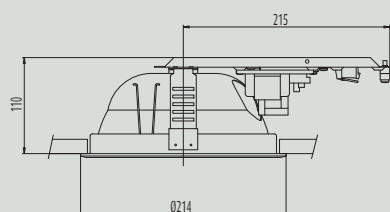

DOWNLIGHTS REDONDOS PARA LÁMPARAS FLUORESCENTES COMPACTAS

LD-DL/E 200 IP44 TC-D y TC-DEL LD-DL/E 240 IP44 TC-D y TC-DEL

• Descripción técnica:

- Aro embellecedor termoesmaltado en blanco o titanio.
- Montaje: sujeción con flejes.
- Equipo de encendido unido a la luminaria.
- IP44 en cara vista downlight.
- Bajo pedido todas las versiones pueden ser suministradas con kit de alumbrado de emergencia.

2 TC-D 26W

Dimensiones

Corte en techo

DL/E 200 IP44 = Ø200 mm
DL/E 240 IP44 = Ø240 mm

Instalación rasante con cerco 001239/001240

ACCESORIOS

Modelo	Referencia
DL/E 200 IP44 - DL/E 240 IP44 Accesorios	
LD-DL/E 200 Cerco para instalación rasante con techo para DL/E 200	001239
LD-DL/E 240 Cerco para instalación rasante con techo para DL/E 240	001240
LD-DL/E 240 Tapa para equipos electromagnéticos	001411

LUMINARIAS

Modelo		W	Ø	H	Peso	Referencia
LD-DL/E 200 IP44 Downlight redondo de empotrar. En color blanco						
LD-DL/E 200 IP44	2 TC-D	18	214	110	1,7	001231
LD-DL/E 200 IP44	2 TC-DEL	18	214	110	1,5	001233
LD-DL/E 200 IP44 Downlight redondo de empotrar. En color titanio						
LD-DL/E 200 IP44	2 TC-D	18	214	110	1,7	001232
LD-DL/E 200 IP44	2 TC-DEL	18	214	110	1,5	001234
LD-DL/E 240 IP44 Downlight redondo de empotrar. En color blanco						
LD-DL/E 240 IP44	2 TC-D	26	254	110	3,2	001235
LD-DL/E 240 IP44	2 TC-DEL	26	254	110	2,0	001237
LD-DL/E 240 IP44 Downlight redondo de empotrar. En color titanio						
LD-DL/E 240 IP44	2 TC-D	26	254	110	3,2	001236
LD-DL/E 240 IP44	2 TC-DEL	26	254	110	2,0	001238