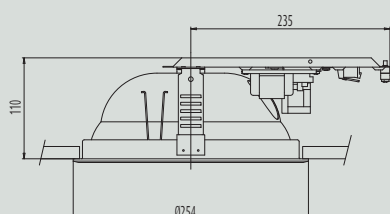

DOWNLIGHTS REDONDOS PARA LÁMPARAS FLUORESCENTES COMPACTAS

LD-DL/E 200 IP44 TC-D y TC-DEL LD-DL/E 240 IP44 TC-D y TC-DEL

• Descripción técnica:

- Aro embellecedor termoesmaltado en blanco o titanio.
- Montaje: sujeción con flejes.
- Equipo de encendido unido a la luminaria.
- IP44 en cara vista downlight.
- Bajo pedido todas las versiones pueden ser suministradas con kit de alumbrado de emergencia.

• Componente óptico:

- Reflector especular de aluminio, anodizado.
- Cristal templado microprismático.
- Fuente de luz: fluorescencia compacta TC-D de 18 y 26 W (G24 d-2 y G24 d-3) y TC-DEL de 18 y 26 W (G24 q-2 y G24 q-3).

2 TC-D 26W

Dimensiones

Corte en techo

DL/E 200 IP44 = Ø200 mm
DL/E 240 IP44 = Ø240 mm

Instalación rasante con cerco 001239/001240

ACCESORIOS

Modelo	Referencia
DL/E 200 IP44 - DL/E 240 IP44 Accesorios	
LD-DL/E 200 Cerco para instalación rasante con techo para DL/E 200	001239
LD-DL/E 240 Cerco para instalación rasante con techo para DL/E 240	001240
LD-DL/E 240 Tapa para equipos electromagnéticos	001411

LUMINARIAS

Modelo		W	Ø	H	Peso	Referencia
LD-DL/E 200 IP44 Downlight redondo de empotrar. En color blanco						
LD-DL/E 200 IP44	2 TC-D	18	214	110	1,7	001231
LD-DL/E 200 IP44	2 TC-DEL	18	214	110	1,5	001233
LD-DL/E 200 IP44 Downlight redondo de empotrar. En color titanio						
LD-DL/E 200 IP44	2 TC-D	18	214	110	1,7	001232
LD-DL/E 200 IP44	2 TC-DEL	18	214	110	1,5	001234
LD-DL/E 240 IP44 Downlight redondo de empotrar. En color blanco						
LD-DL/E 240 IP44	2 TC-D	26	254	110	3,2	001235
LD-DL/E 240 IP44	2 TC-DEL	26	254	110	2,0	001237
LD-DL/E 240 IP44 Downlight redondo de empotrar. En color titanio						
LD-DL/E 240 IP44	2 TC-D	26	254	110	3,2	001236
LD-DL/E 240 IP44	2 TC-DEL	26	254	110	2,0	001238