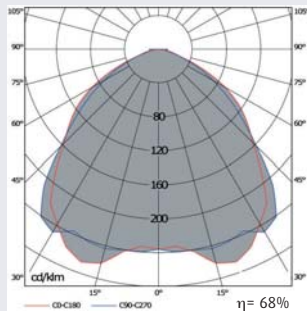

DOWNLIGHTS REDONDOS PARA LÁMPARAS FLUORESCENTES COMPACTAS

LD-DL/E 240 TC-D, TC-DEL y TC-TEL

• Descripción técnica:

- Aro embellecedor termoestablado en blanco o titanio.
- Montaje: sujeción con flejes.
- Equipo de encendido unido a la luminaria.
- Conexión de alimentación automática.
- Versiones con kit de emergencia.

• Componente óptico:

- Reflector especular de aluminio, anodizado.
- Fuente de luz: fluorescencia compacta TC-D de 18 y 26 W (G24 d-2 y G24 d-3), TC-DEL de 18 y 26 W (G24 q-2 y G24 q-3) y TC-TEL de 32 y 42 W (GX24 q-3 y GX24 q-4).