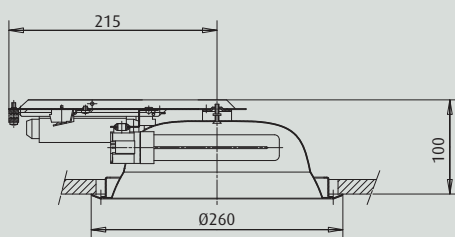

DOWNLIGHTS REDONDOS PARA LÁMPARAS FLUORESCENTES COMPACTAS

LD-DL/E 240 TC-D, TC-DEL y TC-TEL

• Descripción técnica:

- Aro embellecedor termoestablado en blanco o titanio.
- Montaje: sujeción con flejes.
- Equipo de encendido unido a la luminaria.
- Conexión de alimentación automática.
- Versiones con kit de emergencia.

• Componente óptico:

- Reflector especular de aluminio, anodizado.
- Fuente de luz: fluorescencia compacta TC-D de 18 y 26 W (G24 d-2 y G24 d-3), TC-DEL de 18 y 26 W (G24 q-2 y G24 q-3) y TC-TEL de 32 y 42 W (GX24 q-3 y GX24 q-4).

2 TC-D 18W

Dimensiones

Corte en techo

Instalación rasante con cerco 001240

ACCESORIOS

Modelo	Referencia
Accesorios para DL/E 240	
LD-DL/E 240 Cerco para instalación rasante con techo para DL/E 240	001240
LD-DL/E 240 Tapa para equipos electromagnéticos	001411

LUMINARIAS

Modelo	W	Ø	H	Peso	Referencia
LD-DL/E 240 Downlight redondo de empotrar. En color blanco					
LD-DL/E 240 2 TC-D	18	260	100	1,5	001087
LD-DL/E 240 2 TC-DEL	18	260	100	1,3	001088
LD-DL/E 240 2 TC-D	26	260	100	2,7	001089
LD-DL/E 240 2 TC-DEL	26	260	100	1,5	001090
LD-DL/E 240 2 TC-TEL	32	260	100	1,5	001091
LD-DL/E 240 2 TC-TEL	42	260	100	1,5	001229
LD-DL/E 240 Downlight redondo de empotrar. En color titanio					
LD-DL/E 240 2 TC-D	18	260	100	1,5	001224
LD-DL/E 240 2 TC-DEL	18	260	100	1,3	001225
LD-DL/E 240 2 TC-D	26	260	100	2,7	001226
LD-DL/E 240 2 TC-DEL	26	260	100	1,5	001227
LD-DL/E 240 2 TC-TEL	32	260	100	1,5	001228
LD-DL/E 240 2 TC-TEL	42	260	100	1,5	001230