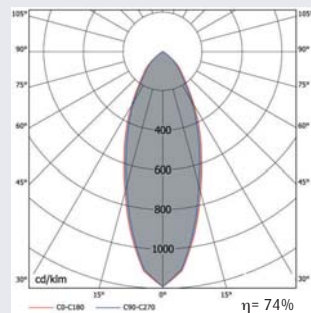

LD-DL/E 135 Mini-sodio

• **Cuerpo de luminaria:**

- Aro embellecedor en acero termoestablado en blanco o titanio.
- Montaje: sujeción con flejes.
- El suministro de luminaria incorpora de serie el equipo de encendido electrónico, lámpara y el sistema de anclaje.

• **Componente óptico:**

- Reflector de aluminio anodizado disponible en dos haces de luz Spot (intensivo) y Flood (extensivo).
- Fuente de luz: lámparas de sodio blanco SDW-TG de 100 W (GX12-1).

1 SDW-TG 100W Spot

1 SDW-TG 100W Flood

Dimensiones

Corte en techo

Ø135 mm

LUMINARIAS

Modelo		W	Ø	H	Peso	Referencia
LD-DL/E 135 Mini-sodio Downlight redondo de empotrar. En color blanco Spot						
LD-DL/E 135	1 SDW-TG	100	147	130	1,2	001209
Flood						
LD-DL/E 135	1 SDW-TG	100	147	130	1,2	001211
LD-DL/E 135 Mini-sodio Downlight redondo de empotrar. En color titanio Spot						
LD-DL/E 135	1 SDW-TG	100	147	130	1,2	001210
Flood						
LD-DL/E 135	1 SDW-TG	100	147	130	1,2	001212