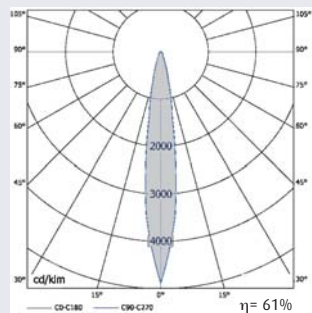

LD-DL/E 135 Mini-sodio

• **Cuerpo de luminaria:**

- Aro embellecedor en acero termoestablado en blanco o titanio.
- Montaje: sujeción con flejes.
- El suministro de luminaria incorpora de serie el equipo de encendido electrónico, lámpara y el sistema de anclaje.

• **Componente óptico:**

- Reflector de aluminio anodizado disponible en dos haces de luz Spot (intensivo) y Flood (extensivo).
- Fuente de luz: lámparas de sodio blanco SDW-TG de 100 W (GX12-1).

1 SDW-TG 100W Spot

1 SDW-TG 100W Flood

Dimensiones

Corte en techo

Ø135 mm

LUMINARIAS

Modelo		W	Ø	H	Peso	Referencia
LD-DL/E 135 Mini-sodio Downlight redondo de empotrar. En color blanco Spot						
LD-DL/E 135	1 SDW-TG	100	147	130	1,2	001209
Flood						
LD-DL/E 135	1 SDW-TG	100	147	130	1,2	001211
LD-DL/E 135 Mini-sodio Downlight redondo de empotrar. En color titanio Spot						
LD-DL/E 135	1 SDW-TG	100	147	130	1,2	001210
Flood						
LD-DL/E 135	1 SDW-TG	100	147	130	1,2	001212