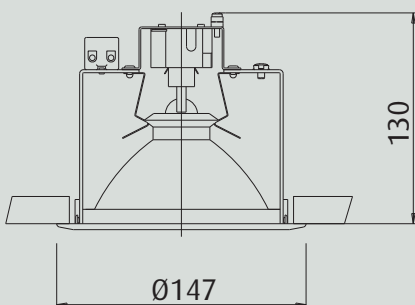

LD-DL/E 135 Mini-sodio

• **Cuerpo de luminaria:**

- Aro embellecedor en acero termoestablado en blanco o titanio.
- Montaje: sujeción con flejes.
- El suministro de luminaria incorpora de serie el equipo de encendido electrónico, lámpara y el sistema de anclaje.

• **Componente óptico:**

- Reflector de aluminio anodizado disponible en dos haces de luz Spot (intensivo) y Flood (extensivo).
- Fuente de luz: lámparas de sodio blanco SDW-TG de 100 W (GX12-1).

1 SDW-TG 100W Spot

1 SDW-TG 100W Flood

Dimensiones

Corte en techo

Ø135 mm

LUMINARIAS

Modelo		W	Ø	H	Peso	Referencia
LD-DL/E 135 Mini-sodio Downlight redondo de empotrar. En color blanco Spot						
LD-DL/E 135	1 SDW-TG	100	147	130	1,2	001209
Flood						
LD-DL/E 135	1 SDW-TG	100	147	130	1,2	001211
LD-DL/E 135 Mini-sodio Downlight redondo de empotrar. En color titanio Spot						
LD-DL/E 135	1 SDW-TG	100	147	130	1,2	001210
Flood						
LD-DL/E 135	1 SDW-TG	100	147	130	1,2	001212