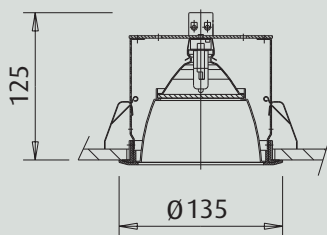

LD-DL/E 120 QT-LP 12

• **Cuerpo de luminaria:**

- Aro embellecedor en blanco o cromado.
- Montaje: sujeción con muelles elásticos.
- Clase III.
- El suministro de luminaria incorpora de serie el equipo de encendido electrónico y el sistema de anclaje.

• **Componente óptico:**

- Doble reflector de aluminio anodizado.
- Cristal interior mateado.
- Fuente de luz: lámparas halógenas QT-LP 12/QT 12 de 75 W (GY6,35).

1 QT-LP 12 75W

Dimensiones

Corte en techo

LUMINARIAS

Modelo		W	Ø	H	Peso	Referencia
LD-DL/E 120 Downlight redondo de empotrar. En color blanco						
LD-DL/E 120	1 QT-LP 12	75	135	125	0,6	001408
LD-DL/E 120 Downlight redondo de empotrar. Cromado						
LD-DL/E 120	1 QT-LP 12	75	135	125	0,6	001409