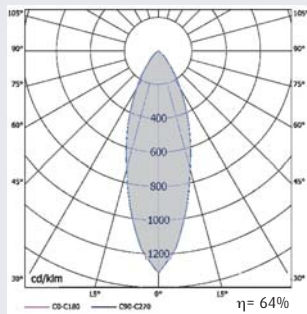

• **Componente óptico:**

- Doble reflector de aluminio anodizado.
- Cristal interior mateado.
- Fuente de luz: lámparas halógenas QT-LP 12/QT 12 de 75 W (GY6,35).

1 QT-LP 12 75W

Dimensiones

Corte en techo