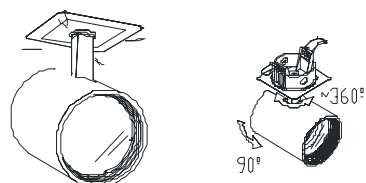

### • Cuerpo de luminaria:

- Formado por base conformada en aluminio de inyección termoesmaltado en color blanco mate o negro mate. Bajo pedido en cualquier color de la carta RAL.
- Equipo electrónico incluido en suministro y totalmente conectado a la fuente luminosa.
- Montaje empotrado mediante muelles elásticos de gran resistencia incluidos en suministro.

### • Componente óptico:

- Cuerpo de reflector fabricado en aluminio de inyección. Aro antideslumbrante escalonado integrado en el cuerpo de inyección para un confort visual garantizado.
- Angulo de giro de 360° y de orientación  $\pm 90^\circ$
- Óptica optimizada para lámparas CDM-Tm / QT-LP12 están comprendidas: SuperSpot, Spot, y Flood.
- Cristal de protección transparente (CDM-Tm).
- Sistema de reposición de lámparas por parte posterior cuerpo luminoso mediante sistema de cierre de leva construido en aluminio de inyección para la fijación y un perfecto centrado de la fuente de luz sin necesidad de herramientas.
- Fuente de luz: lámparas de halógenos metálicos CDM-Tm 20 y 35W (PGJ5) y lámparas halógenas QT-LP12 75W (GY6,35).

### DIMENSIONES