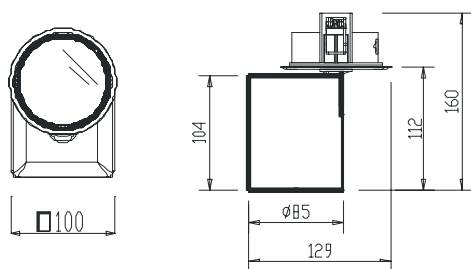

### • Cuerpo de luminaria:

- Formado por base conformada en aluminio de inyección termoesmaltado en color blanco mate o negro mate. Bajo pedido en cualquier color de la carta RAL.
- Equipo electrónico incluido en suministro y totalmente conectado a la fuente luminosa.
- Montaje empotrado mediante muelles elásticos de gran resistencia incluidos en suministro.

### • Componente óptico:

- Cuerpo de reflector fabricado en aluminio de inyección. Aro antideslumbrante escalonado integrado en el cuerpo de inyección para un confort visual garantizado.
- Angulo de giro de 360° y de orientación  $\pm 90^\circ$
- Óptica optimizada para lámparas CDM-Tm / QT-LP12 están comprendidas: SuperSpot, Spot, y Flood.
- Cristal de protección transparente (CDM-Tm).
- Sistema de reposición de lámparas por parte posterior cuerpo luminoso mediante sistema de cierre de leva construido en aluminio de inyección para la fijación y un perfecto centrado de la fuente de luz sin necesidad de herramientas.
- Fuente de luz: lámparas de halógenos metálicos CDM-Tm 20 y 35W (PGJ5) y lámparas halógenas QT-LP12 75W (GY6,35).

### DIMENSIONES

### Corte en Techo

89 mm

Modelo	W	Peso	Referencia
<b>EVENT ES Downlight - Proyector. En color Blanco Mate</b>			
<b>Super Spot</b>			
EVENT ES	1 CDM-Tm 20	1,0	88671020T10SSBM
EVENT ES	1 CDM-Tm 35	1,0	88671035T10SSBM
EVENT ES	1 QT-LP12 75	1,0	88671075T10SSBM
<b>Spot</b>			
EVENT ES	1 CDM-Tm 20	1,0	88671020T100SBM
EVENT ES	1 CDM-Tm 35	1,0	88671035T100SBM
EVENT ES	1 QT-LP12 75	1,0	88671075T100SBM
<b>Flood</b>			
EVENT ES	1 CDM-Tm 20	1,0	88671020T1000BM
EVENT ES	1 CDM-Tm 35	1,0	88671035T1000BM
EVENT ES	1 QT-LP12 75	1,0	88671075T1000BM