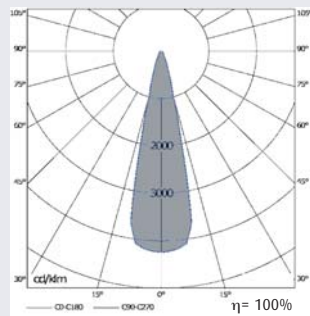

LD-DLV/E QR-CBC

• **Cuerpo de luminaria:**

- Aluminio de inyección termoesmaltado en color blanco o titanio.
- Montaje: sujeción con muelles elásticos.
- Clase III.
- El suministro de luminaria incorpora de serie el equipo de encendido electrónico y el sistema de anclaje.
- Orientable 0°-45°.
- Fuente de luz: lámparas halógenas QR-CBC 51 máx. 50 W (GX5,3).

1 QR-CBC 51 50W 24°

Dimensiones

Corte en techo

90x90 mm

LUMINARIAS

Modelo		W	A	B	Peso	Referencia
LD-DLV/E Downlight cuadrado de empotrar. En color blanco						
LD-DLV/E	1 QR-CBC 51	50	115	115	0,5	001198
LD-DLV/E Downlight cuadrado de empotrar. En color titanio						
LD-DLV/E	1 QR-CBC 51	50	115	115	0,5	001197