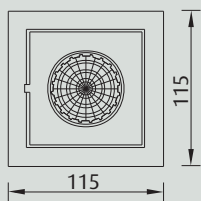

LD-DLV/E QR-CBC

• **Cuerpo de luminaria:**

- Aluminio de inyección termoesmaltado en color blanco o titanio.
- Montaje: sujeción con muelles elásticos.
- Clase III.
- El suministro de luminaria incorpora de serie el equipo de encendido electrónico y el sistema de anclaje.
- Orientable 0°-45°.
- Fuente de luz: lámparas halógenas QR-CBC 51 máx. 50 W (GX5,3).

1 QR-CBC 51 50W 24°

Dimensiones

Corte en techo

90x90 mm

LUMINARIAS

Modelo		W	A	B	Peso	Referencia
LD-DLV/E Downlight cuadrado de empotrar. En color blanco						
LD-DLV/E	1 QR-CBC 51	50	115	115	0,5	001198
LD-DLV/E Downlight cuadrado de empotrar. En color titanio						
LD-DLV/E	1 QR-CBC 51	50	115	115	0,5	001197