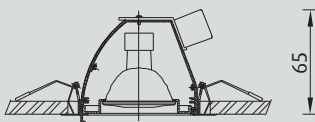

LD-DLV/E QR-CBC

• **Cuerpo de luminaria:**

- Aluminio de inyección termoesmaltado en color blanco o titanio.
- Montaje: sujeción con muelles elásticos.
- Clase III.
- El suministro de luminaria incorpora de serie el equipo de encendido electrónico y el sistema de anclaje.
- Orientable 0°-45°.
- Fuente de luz: lámparas halógenas QR-CBC 51 máx. 50 W (GX5,3).

1 QR-CBC 51 50W 24°

Dimensiones

Corte en techo

90x90 mm

LUMINARIAS

Modelo		W	A	B	Peso	Referencia
LD-DLV/E Downlight cuadrado de empotrar. En color blanco						
LD-DLV/E	1 QR-CBC 51	50	115	115	0,5	001198
LD-DLV/E Downlight cuadrado de empotrar. En color titanio						
LD-DLV/E	1 QR-CBC 51	50	115	115	0,5	001197