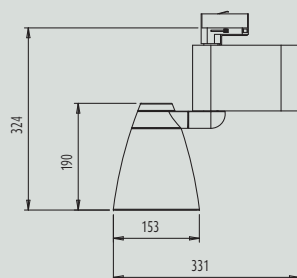

1 HIT-CE 35W Flood

1 HIT-CE 70W Spot

**Dimensiones**

Cónico M

Cónico L

**Instalación**