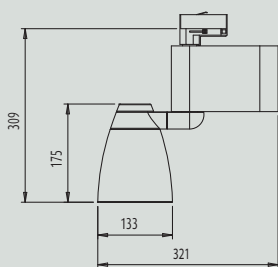

1 HIT-CE 35W Flood

1 HIT-CE 70W Spot

**Dimensiones**

Cónico M

Cónico L

**Instalación**