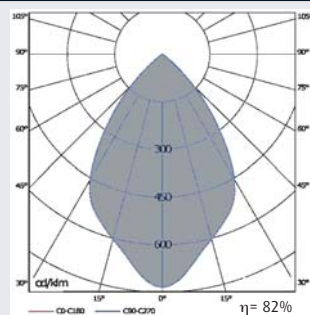

CÓNICO M/CÓNICO L Proyector Trend para carril electrificado trifásico

• Cuerpo de luminaria:

- Fabricada en aluminio entallado en color RAL-9006. Partes móviles y soporte de filtros en termoplástico semicristalino de altas prestaciones mecánicas en color negro.
- Cuerpo porta-equipos en aluminio de extrusión en mismo color que luminaria.
- Luminaria con adaptador trifásico universal.
- Articulación giratoria en 240° y orientable en ±80°.

• Componente óptico:

- Fabricado en aluminio especular facetado de gran pureza tratado contra irisaciones, con dos haces de luz a elegir Spot y Flood.
- Aro antideslumbrante en color negro de altas prestaciones mecánicas y térmicas.
- Filtros específicos de interferencia para la presentación de productos alimentarios. Fabricados en vidrio de altas prestaciones técnicas específicas para carne, pescado, frutas, verduras y panadería.
- Bajo pedido filtros UV/IR o de color.
- Las versiones HIT-CE incorporan de serie vidrio de seguridad transparente.
- Fuente de luz: halogenuros metálicos HIT-CE de 35, 70 y 150 W (G12) y lámparas mini sodio blanco SDW-TG 50 ó 100 W (GX12-1) según versión.

1 HIT-CE 35W Flood