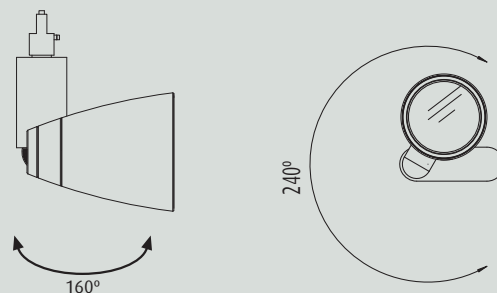

1 HIT-CE 35W Flood

1 HIT-CE 70W Spot

**Dimensiones**

Cónico M

Cónico L

**Instalación**