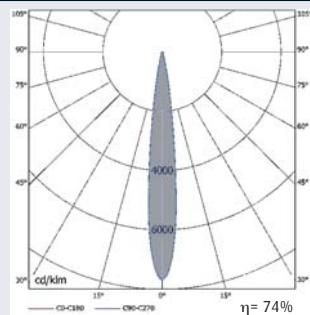

1 HIT-CE 70W Spot