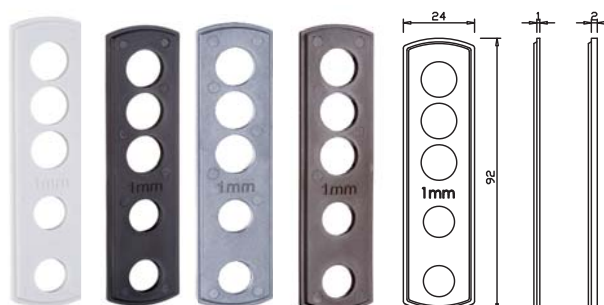

greenteQ BISAGRAS PARA PUERTA

greenteQ SUPLEMENTO TB 100

Suplementos greenteQ de PVC para la bisagra de puerta TB 100.ZD.K

Código artículo	Código VBH	Color	Grosor
DPGQ1BL	386.672/1000	Blanco	1 mm
DPGQ1CP	386.672/4200	Cromado plata	1 mm
DPGQ1M	386.672/0900	Marron	1 mm
DPGQ1O	386.672/7100	Oro	1 mm
DPGQ2BL	386.673/1000	Blanco	2 mm
DPGQ2CP	386.673/4200	Cromado plata	2 mm
DPGQ2M	386.673/0900	Marron	2 mm
DPGQ2O	386.673/7100	Oro	2 mm

greenteQ SUPLEMENTO TB 120

Suplementos greenteQ de PVC para la bisagra de puerta TB 120.ZD.K

Código artículo	Código VBH	Color	Grosor
DPGQ1,5BL	391.842/1000	Blanco	1,5 mm
DPGQ1,5M	391.842/0900	Marrón	1,5 mm

greenteQ PLANTILLA PARA TALADROS TB 100

Plantilla de taladros greenteQ para la bisagra de puerta TB 100.ZD.K con casquillos de acero reforzado. Posibilidad de elección entre aluminio o poliamida 6.6.

Código artículo	Código VBH	Descripción
1 PGQBTB80	386.674/0000	Aluminio
2 PGQBTB80P	389.145/0000	Poliamida 6.6.

greenteQ PLANTILLA PARA TALADROS TB 120

Plantilla de taladros greenteQ para la bisagra de puerta TB 120.ZD.K con casquillos de acero reforzado.

Código artículo	Código VBH	Descripción
PGQBTB100P	394.304/0000	Poliamida 6.6.