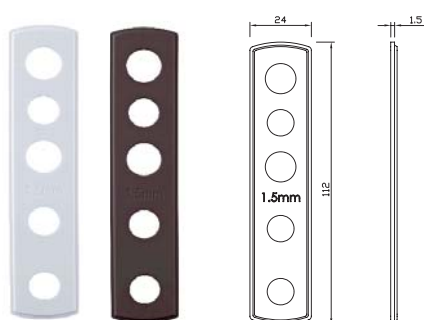

greenteQ BISAGRAS PARA PUERTA

greenteQ SUPLEMENTO TB 100

Suplementos greenteQ de PVC para la bisagra de puerta TB 100.ZD.K

Código artículo	Código VBH	Color	Grosor
DPGQ1BL	386.672/1000	Blanco	1 mm
DPGQ1CP	386.672/4200	Cromado plata	1 mm
DPGQ1M	386.672/0900	Marron	1 mm
DPGQ1O	386.672/7100	Oro	1 mm
DPGQ2BL	386.673/1000	Blanco	2 mm
DPGQ2CP	386.673/4200	Cromado plata	2 mm
DPGQ2M	386.673/0900	Marron	2 mm
DPGQ2O	386.673/7100	Oro	2 mm

greenteQ SUPLEMENTO TB 120

Suplementos greenteQ de PVC para la bisagra de puerta TB 120.ZD.K

Código artículo	Código VBH	Color	Grosor
DPGQ1,5BL	391.842/1000	Blanco	1,5 mm
DPGQ1,5M	391.842/0900	Marrón	1,5 mm

greenteQ PLANTILLA PARA TALADROS TB 100

Plantilla de taladros greenteQ para la bisagra de puerta TB 100.ZD.K con casquillos de acero reforzado. Posibilidad de elección entre aluminio o poliamida 6.6.

Código artículo	Código VBH	Descripción
1 PGQBTB80	386.674/0000	Aluminio
2 PGQBTB80P	389.145/0000	Poliamida 6.6.

greenteQ PLANTILLA PARA TALADROS TB 120

Plantilla de taladros greenteQ para la bisagra de puerta TB 120.ZD.K con casquillos de acero reforzado.

Código artículo	Código VBH	Descripción
PGQBTB100P	394.304/0000	Poliamida 6.6.