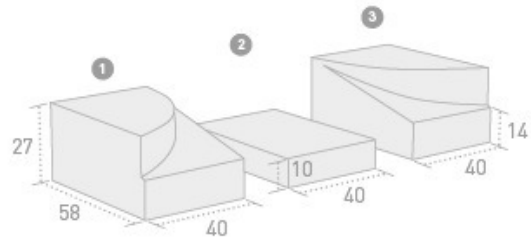

Vado Vehículos 60

Medidas en cm.

	Ref.	Peso kg/u.	Uds. palet	Consultar precios
1 Vado bordillo lateral izquierda	BOVAV60I	143	4i+4d	
2 Vado placa central	LOVACV	55	24	
3 Vado bordillo lateral derecha	BOVAV60D	143	4i+4d	