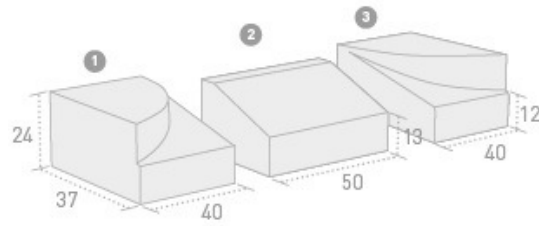

Vado vehículos 40

Medidas en cm.

	Ref.	Peso kg/u.	Uds. palet	Consultar precios
1 Vado bordillo lateral izquierda	BOVAV40I	87	6i+6d	
2 Vado bordillo central	BORE1025	104	18	
3 Vado bordillo lateral derecha	BOVAV40D	87	6i+6d	