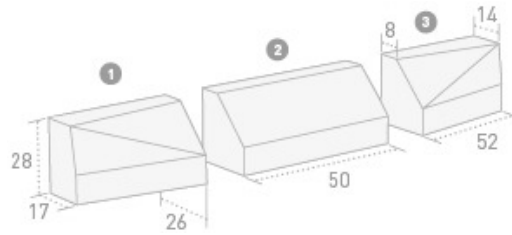

Vado transición T-3

Medidas en cm.

	Ref.	Peso kg/u.	Uds. palet	Tipo	Consultar precios
1 Vado bordillo lateral izquierda	BOVAPRT3I	69	12	T-3 a ICS-25	
2 Vado bordillo central	BORE820	78	24	ICS-25-C10	
3 Vado bordillo lateral derecha	BOVAPRT3D	69	12	T-3 a ICS-25	