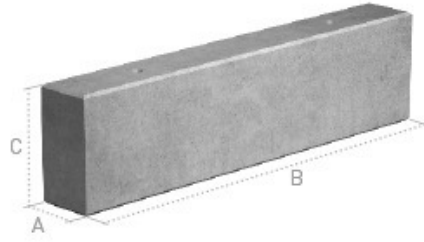

Travesa

Medidas en cm.

| Ref. | Color | A | B | C | Peso kg/ml. | Ml palet | Consultar precios |
|--------------------|----------|------|-----|----|-------------|----------|-------------------|
| PL12100H25A | Amarillo | 12,1 | 100 | 25 | 73,5 | 14 | |
| PL12100H25C | Cuero | 12,1 | 100 | 25 | 73,5 | 24 | |
| PL12200H25G | Gris | 12,1 | 200 | 25 | 73,5 | 16 | |
| PL12200H25A | Amarillo | 12,1 | 200 | 25 | 73,5 | 16 | |
| PL12200H25C | Cuero | 12,1 | 200 | 25 | 73,5 | 16 | |