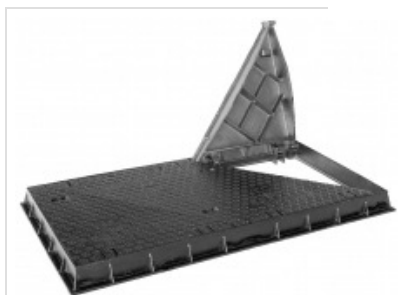

Tipo triangular articulado TAFO14070-3C

Tapa cuádruple, de formato triangular, abatibles, con bloqueo de seguridad a los 120° y extraíble a 90°

Tapas solapadas, con posibilidad de 3 diferentes dobles-cierres: Tornillo y vaina de rosca Inox / Tornillo con muelle y pasador Inox. / **Doble pinza elástica con sistema de barras de bloqueo**. (Posibilidad de llave de maniobra, tiro y cierres, aparte).

Bisagras o articulaciones, integradas dentro del marco, para una entrega recta con el pavimento.

Inscripciones genéricas: T.C. / F.O. + LOGO DE LA OPERADORA.

Acabado con pintura negra antioxidante.

Medidas en mm.