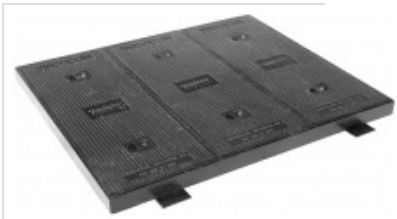

## Tipo telefonía TADF

**Tapa triple de formato rectangular.** Marco de angular L-65 mm.

**Inscripciones genéricas:** TELEFÓNICA.

**Acabado con pintura negra antioxidante.**

Medidas en mm.

Ref.	Long. ext. marco AxA	Altura H	Long. tapa BxB	Paso libre PxP	Peso kg/u.	Clase	Consultar precios
<b>TADF</b>	1220x1020	60	1000x400(x3)	1100x900	145	B-125	
<b>TADF-400</b>	1320x1120	100	1000x410(x3)	1200x960	325	D-400	