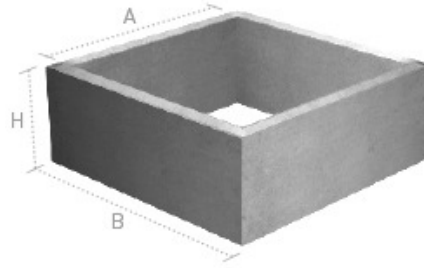

Suplemento de reecido para arquetas

Medidas en cm.

| Ref. | Arqueta | AxA int. | BxB ext. | H | Peso kg/u. | Uds. palet | Consultar precios |
|--------------|---------|----------|----------|----|------------|------------|-------------------|
| SU30E | 30 | 30x30 | 37x37 | 15 | 24 | 54 | |
| SU34 | 34 | 34x34 | 40x40 | 20 | 40 | 20 | |
| SU40 | 40 | 40x40 | 48x48 | 20 | 50 | 24 | |
| SU50 | 50 | 50x50 | 60x60 | 25 | 70 | 16 | |
| SU60 | 60 | 60x60 | 70x70 | 30 | 105 | - | |
| SU80 | 80 | 80x80 | 94x94 | 40 | 308 | - | |
| SU100 | 100 | 100x100 | 122x122 | 50 | 638 | - | |
| SU120 | 120 | 120x120 | 140x140 | 50 | 726 | - | |