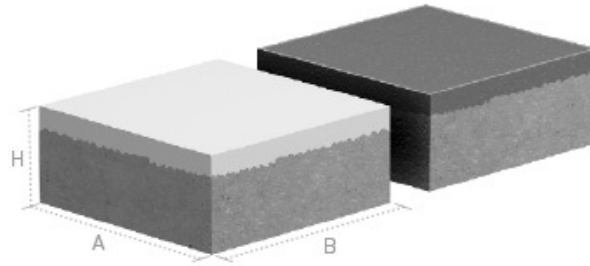

Rigola

Medidas en cm.

Ref.	Color	A	B	H	Peso kg/u.	Ml palet	Uds. palet	Uds. m ²	Consultar precios
RI820G	Gris	20	20	8	8	36	180	25	
RI820B	Blanco	20	20	8	8	36	180	25	
RI820N	Negro	20	20	8	8	36	180	25	
RI830G	Gris	30	30	8	18	21,6	72	11,11	
RI830B	Blanco	30	30	8	18	21,6	72	11,11	
RI830N	Negro	30	30	8	18	21,6	72	11,11	