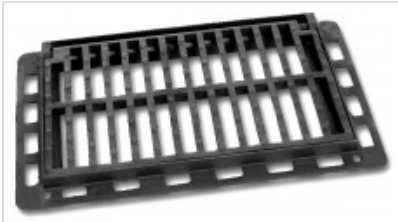

Reja de imbornal TOPO

Reja y marco tipo TOPO, abatible, antirobo y antibicicletas.
En la parte inferior, lleva un emboque para encajar con el sumidero.
Acabado con pintura negra antioxidante.

Medidas en mm.

| Ref. | Long. ext. marco AxA | Altura H | Long. reja BxB | Paso libre PxP | Peso kg/u. | Clase | Consultar precios |
|----------------|-------------------------|-------------|-------------------|-------------------|---------------|-----------|----------------------|
| RI/TOPO | 720x420 | 40+40 | 600x350 | 550x295 | 38 | 250 KN | |