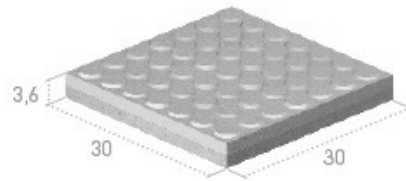

Podotáctil

LO30304APM

Medidas en cm.

Ref.	Peso kg/m ²	M ² palet	Consultar precios
LO30304A	85	14,40	

Medidas en cm.

Ref.	Peso kg/m ²	M ² palet	Consultar precios
LO30304APM	85	14,40	