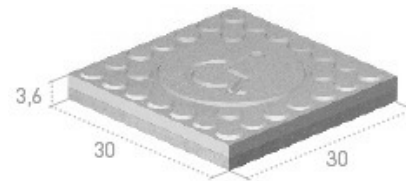

Podotáctil

LO30304APM

Medidas en cm.

Ref.	Peso kg/m ²	M ² palet	Consultar precios
LO30304A	85	14,40	

Medidas en cm.

Ref.	Peso kg/m ²	M ² palet	Consultar precios
LO30304APM	85	14,40	