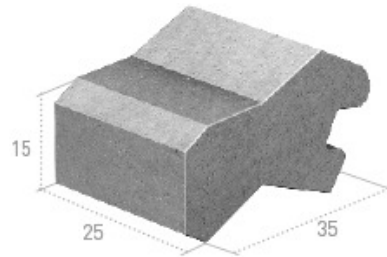

Muro Onda

Medidas en cm.

	Ref.	Color	Consultar precios
	MUON1525G	Gris	
	MUON1525R	Rojo	
uds. m ²	Peso kg/u.	Uds. palet	
28,5	26	42	