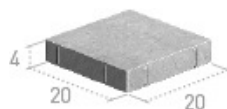

## Loseta Gls 20x20x4 sin bisel

Medidas en cm.

	Ref.	Color	Consultar precios
	<b>LO20204G</b>	Gris	
	<b>LO20204PIE</b>	Piedra	
	<b>LO20204P</b>	Perla-Mix	
	<b>LO20204CAL</b>	Calima-Mix	
	<b>LO20204B</b>	Boira Mix	
	<b>LO20204T</b>	Tenere-Mix	
	<b>LO20204O</b>	Oxid-Mix	