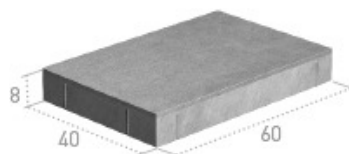

Peso kg/m ²	M ² palet	Uds. m ²	Uds. ml (*)
190	7,68	12,5	2,5

Losa Gls 30x40x8 sin bisel

Medidas en cm.

	Ref.	Color	Consultar precios
	LO30408GSV	Gris	
	LO30408NSV	Negro	
	LO30408RSV	Rojo	
	LO30408PIESV	Piedra	
	LO30408PSV	Perla-Mix	
	LO30408CALSV	Calima-Mix	
	LO30408BSV	Boira-Mix	
	LO30408TSV	Tenere-Mix	
	LO30408OSV	Oxid-Mix	

Peso kg/m ²	M ² palet	Uds. m ²	Uds. ml (*)
190	7,68	8,33	2,5

Losa GlS 40x40x8 sin bisel

Medidas en cm.

	Ref.	Color	Consultar precios
	LO40408GSV	Gris	
	LO40408NSV	Negro	
	LO40408RSV	Rojo	
	LO40408PIESV	Piedra	
	LO40408PSV	Perla-Mix	
	LO40408CALSV	Calima-Mix	
	LO40408BSV	Boira-Mix	
	LO40408TSV	Tenere-Mix	
	LO40408OSV	Oxid-Mix	

Peso kg/m ²	M ² palet	Uds. m ²	Uds. ml (*)
190	7,68	6,25	2,5

Losa GlS 60x40x8 sin bisel

Medidas en cm.

	Ref.	Color	Consultar precios
	LO60408GSV	Gris	
	LO60408NSV	Negro	
	LO60408RSV	Rojo	
	LO60408PIESV	Piedra	
	LO60408PSV	Perla-Mix	
	LO60408CASV	Calima-Mix	
	LO60408BSV	Boira-Mix	
	LO60408TSV	Tenere-Mix	
	LO60408OSV	Oxid-Mix	