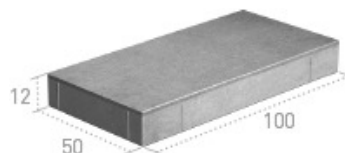

Losa Gls max 100x50x12 con bisel

Medidas en cm.

	Ref.	Color	Consultar precios
	LO1005012GCV	Gris	
	LO1005012NCV	Negro	
	LO1005012RCV	Rojo	
	LO1005012PIECV	Piedra	
	LO1005012PCV	Perla-Mix	
	LO1005012CALCV	Calima-Mix	
	LO1005012BCV	Boira-Mix	
	LO1005012TCV	Tenere-Mix	
	LO1005012OCV	Oxid-Mix	

Peso kg/m²	M² palet	Uds. m²	Uds. ml (*)