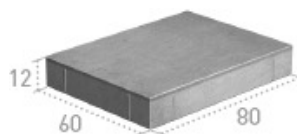

## Losa Gls max

Losa Gls 100x50x12 con bisel

### Losa Gls max 80x60x12 con bisel

Medidas en cm.

	Ref.	Color	Consultar precios
	LO806012GCV	Gris	
	LO806012NCV	Negro	
	LO806012RCV	Rojo	
	LO806012PIECV	Piedra	
	LO806012PCV	Perla-Mix	
	LO806012CALCV	Calima-Mix	
	LO806012BCV	Boira-Mix	
	LO806012TCV	Tenere-Mix	
	LO806012OCV	Oxid-Mix	