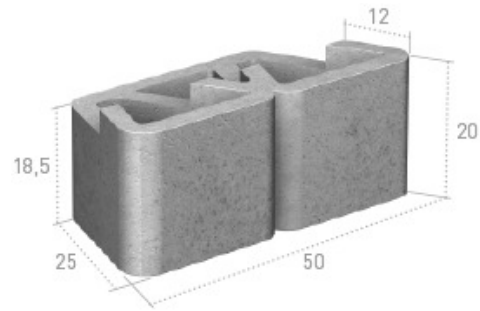

## Jardiblock (estabilizador de taludes)

Medidas en cm.

	Ref.	Color	Consultar precios
	<b>JA2550G</b>	Gris	
	<b>JA2550R</b>	Rojo	
uds. m <sup>2</sup>	Peso kg/u.	Uds. palet	
10	20	48	

Los colores que presentamos son orientativos, ya que los pigmentos son de procedencia natural y pueden sufrir cambios de tonalidad en función de los lotes fabricados.