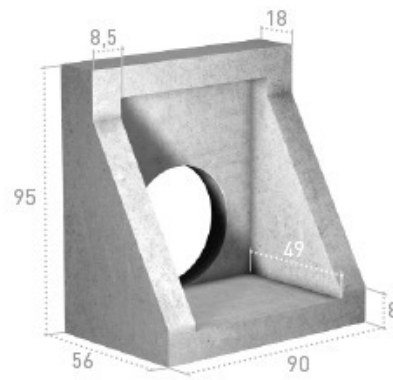

Embocadura para paso de caminos

Medidas en cm.

Ref.	ØTubo	Peso kg/u.	Uds. palet	Consultar precios
EMC40	40 Ø	329	4	
EMC50	50 Ø	329	4	
EMC60	60 Ø	329	4	