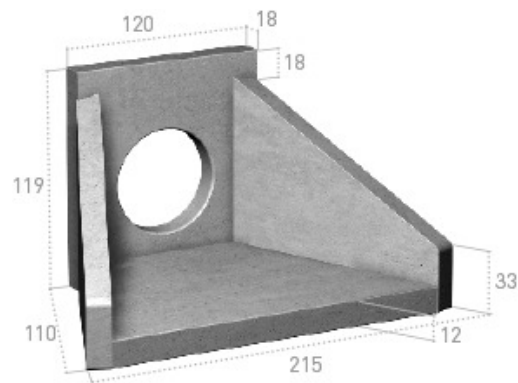

Embocadura armada Ø 80

Monoblock

Medidas en cm.

Ref.	ØTubo	Peso kg/u.	Uds. palet	Consultar precios
EM80MON	80 Ø	2084	1	