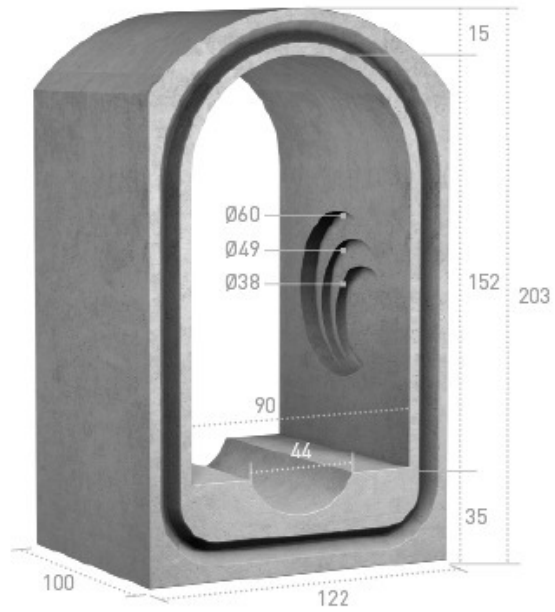

Colector Alcantarilla y galería de servicio T-130 agujeros premarcados

Medidas en cm.

Ref.	Tipo	Peso kg/ml	Largo	Consultar precios
COT130AG	T-130	2468	100	