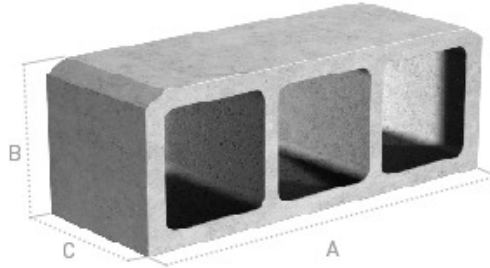

## Casetón

Para sistema unidireccional 4,68 unidades/m<sup>2</sup>.  
Y para sistema reticular 3,50 unidades/m<sup>2</sup>.

Medidas en cm.

Ref.	Obertura	A	B	C	Peso kg/u.	Uds. palet	Consultar precios
<b>CA7020</b>	Cerrado	70	20	23	30	40	
<b>CA7022A</b>	Abierto	70	22	23	27	40	
<b>CA7022</b>	Cerrado	70	22	23	32	30	
<b>CA7025A</b>	Abierto	70	25	23	31	32	
<b>CA7025</b>	Cerrado	70	25	23	33	32	
<b>CA7027A</b>	Abierto	70	27	23	33	32	
<b>CA7027</b>	Cerrado	70	27	23	36	32	
<b>CA7030</b>	Cerrado	70	30	23	40	24	
<b>CA7035</b>	Cerrado	70	35	23	43	24	
<b>CA7040</b>	Cerrado	70	40	23	49	16	