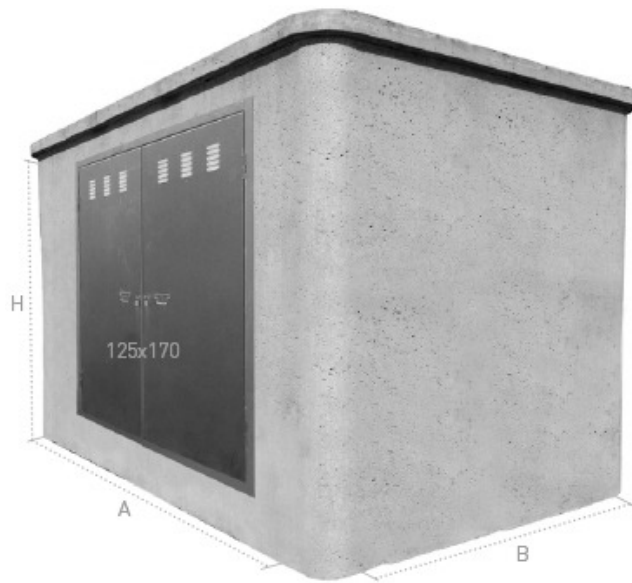

Caseta de riego

Medidas en cm.

Ref.	A	B	H	Peso kg/u.	Consultar precios
CARIG1	200	100	195	3125	
CARIG2	250	100	195	3500	
CARIG3	150	150	200	4167	
CARIG4	200	200	200	5000	
CARIG5	250	200	200	6250	
CARIG6	250	250	200	7500	
CARIG7	300	150	200	-	
CARIG8	300	200	200	-	

*Medidas interiores