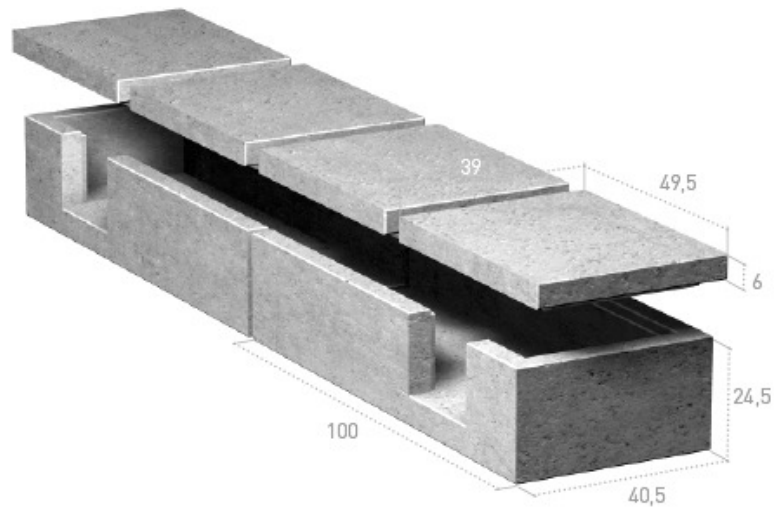

## Canal y tapa AVE conexión

### Canal

Medidas en cm.

Ref.	Peso kg/ml	Ml Palet	Consultar precios
<b>CACD Canal Armada Conexión Derecha</b>	143	12	
<b>CACI Canal Armada Conexión Izquierdas</b>	143	12	

### Tapa

Ref.	Peso kg/u.	Uds. palet	Consultar precios
<b>TACAC Tapa canaleta armada</b>	60	60	