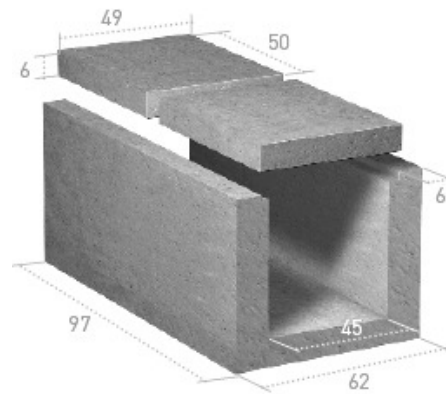

Canal servicios 62x97x52h

Canal

Medidas en cm.

Ref.	Peso kg/u.	Uds. palet	Consultar precios
CAS62	275	2	

Tapa

Ref.	Peso kg/u.	Uds. palet	Consultar precios
TACAAVET	37	48	

Productos Relacionados

Canal AVE para vía general

Canal AVE para túnel

Canal tipo RENFE